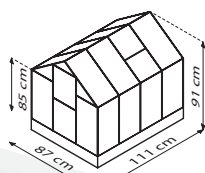

NOUVEAU !

DOUBLE ACCÈS
Avec porte battante & coulissante

MERLIN

BREF APERÇU

- ✓ Serre Vitavia entièrement fonctionnelle d'environ 0,83 m²
- ✓ Profilés en aluminium anodisé ou revêtus par poudre pour une protection durable contre la corrosion
- ✓ La petite surface de base tient également sur une table ou une europalette
- ✓ Notre plus petite serre, idéale pour le balcon
- ✓ Équipée d'une porte coulissante et d'une porte battante
- ✓ Avec une technologie unique de glissement dans un vitrage complet à panneaux en polycarbonate (PC)
- ✓ Comprend une lucarne, une porte battante, une porte coulissante, gouttières + cadre de fondation en acier: H 6,3 cm

CARACTÉRISTIQUES TECHNIQUES

Type de maison :	Modèle de serre
Type :	Modèle spécial
Types de vitrage :	PC de 4 mm
Technique de maintien du verre :	Technique par insertion avec profilés design aplatis
Couleurs :	Aluminium anodisé ; revêtement en poudre émeraude ou noir
Lucarnes :	1
Surface de base :	0,83 m ²
Dimensions extérieures :	L 87,2 cm x P 111 cm x H 90,7 cm
Hauteur de parois :	58,2 cm
Dimensions de la porte :	L 21,5 cm x H 67,3 cm