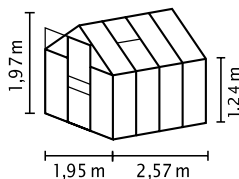

15 ÉV GARANCIA
A SZERKEZETRE ÉS VÁZRA

10 ÉV GARANCIA
AZ ÜREGKAMRÁS LEMEZEKRE,
AZ IDŐJÁRÁS HATÁSAIVAL
SZEMBEN

VENUS

AE

SM

FK

HKP 4

HKP 6

ESG

RÖVIDEN ÉS TÖMÖREN

- ✓ Tökéletes belépő szintű modell
- ✓ Egyszerű összeszerelés
- ✓ Üvegezés megoldható víztiszta biztonsági üveggel (ESG) vagy üregkamrás lemezekkel (HKP)
- ✓ Eloxált vagy porszórt alumíniumprofilok a korrózió elleni tartós védelem érdekében
- ✓ 4 méretben, kb. 2,5 – 6,2 m² között
- ✓ Tetőablakkal, esőcatornákkal + függőlakathoz való szemmel

MŰSZAKI ADATOK

Ház típusa:	Melegház
Típus:	Klasszikus modell
Méretek:	4
Üvegezés típusai:	HKP kb. 4 vagy 6 mm; ESG kb. 3 mm
Üvegrögzítő technika	Rugós kapcsok
Színek:	Alu eloxált; smaragd vagy fekete porszórt
Tetőablak:	1-2
Külső méret:	Sz 1,95 x Ma 1,97 m
Ereszcatorna-magasság:	1,24 m
Ajtóméret:	Sz 0,61 x Ma 1,61 m

VENUS 5000