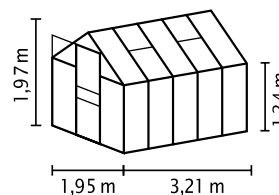

15 ÉV GARANCIA
A SZERKEZETRE ÉS VÁZRA

10 ÉV GARANCIA
AZ ÜREGKAMRÁS LEMEZEKRE,
AZ IDŐJÁRÁS HATÁSAIVAL
SZEMBEN

VENUS

AE

SM

FK

HKP 4

HKP 6

ESG

RÖVIDEN ÉS TÖMÖREN

- ✓ Tökéletes belépő szintű modell
- ✓ Egyszerű összeszerelés
- ✓ Üvegezés megoldható víztiszta biztonsági üveggel (ESG) vagy üregkamrás lemezekkel (HKP)
- ✓ Eloxált vagy porszórt alumíniumprofilok a korrózió elleni tartós védelem érdekében
- ✓ 4 méretben, kb. 2,5 – 6,2 m² között
- ✓ Tetőablakkal, esőcatornákkal + függőlakathoz való szemmel

MŰSZAKI ADATOK

Ház típusa:	Melegház
Típus:	Klasszikus modell
Méretek:	4
Üvegezés típusai:	HKP kb. 4 vagy 6 mm; ESG kb. 3 mm
Üvegrögzítő technika	Rugós kapcsok
Színek:	Alu eloxált; smaragd vagy fekete porszórt
Tetőablak:	1-2
Külső méret:	Sz 1,95 x Ma 1,97 m
Ereszcatorna-magasság:	1,24 m
Ajtóméret:	Sz 0,61 x Ma 1,61 m

VENUS 6200