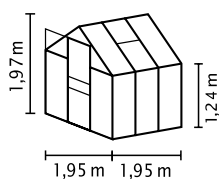

15 ÉV GARANCIA
A SZERKEZETRE ÉS VÁZRA

10 ÉV GARANCIA
AZ ÜREGKAMRÁS LEMEZEKRE,
AZ IDŐJÁRÁS HATÁSAIVAL
SZEMBEN

VENUS

AE

SM

FK

HKP 4

HKP 6

ESG

RÖVIDEN ÉS TÖMÖREN

- ✓ Tökéletes belépő szintű modell
- ✓ Egyszerű összeszerelés
- ✓ Üvegezés megoldható víztiszta biztonsági üveggel (ESG) vagy üregkamrás lemezekkel (HKP)
- ✓ Eloxált vagy porszórt alumíniumprofilok a korrózió elleni tartós védelem érdekében
- ✓ 4 méretben, kb. 2,5 – 6,2 m² között
- ✓ Tetőablakkal, esőcatornákkal + függőlakathoz való szemmel

MŰSZAKI ADATOK

Ház típusa:	Melegház
Típus:	Klasszikus modell
Méretek:	4
Üvegezés típusai:	HKP kb. 4 vagy 6 mm; ESG kb. 3 mm
Üvegrögzítő technika	Rugós kapcsok
Színek:	Alu eloxált; smaragd vagy fekete porszórt
Tetőablak:	1-2
Külső méret:	Sz 1,95 x Ma 1,97 m
Ereszcatorna-magasság:	1,24 m
Ajtóméret:	Sz 0,61 x Ma 1,61 m

VENUS 3800