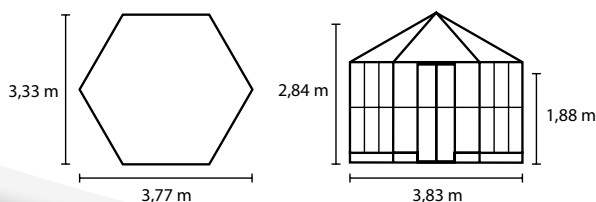

Boki

15 LAT
GWARANCJI
NA KONSTRUKCJĘ
I RAMĘ10 LAT
GWARANCJI
NA PŁYTACH Z PUSTYMI
KOMORAMI PRZECIWKO
WIETRZENIU

W SKRÓCIE

- ✓ Przeronny pawilon o wyrazistym charakterze mieszkalnym
- ✓ Szerokie podwójne drzwi przesuwne z progiem drzwi na poziomie ziemi zapewniające wygodny dostęp
- ✓ Oszklenie łączone z szybami o dużej powierzchni z JSB po bokach i PPK w dachu, zapewniające swobodną widoczność i ochronę przed intensywnym słońcem
- ✓ Dach z techniką wsuwaną i wentylacją ciągłą
- ✓ Anodowane lub powlekane proszkowo profile aluminiowe zapewniają trwałą ochronę przed korozją
- ✓ Powierzchnia: ok. 9 m²
- ✓ Z 3 oknami bocznymi, rynnami deszczowymi, 3 spadowymi rurami deszczowymi + stalowa rama fundamentowa wys.: 6 cm

GALAXIS 9000

DANE TECHNICZNE

| | |
|-----------------------------------|---|
| Rodzaj konstrukcji: | Szklarnia |
| Rodzaj: | Model specjalny |
| Wielkości: | 1 |
| Rodzaje oszkleń: | Oszklenie łączone: JSB ok. 3 mm + PPK ok. 6 mm w dachu |
| Technika utrzymania szkła: | Technika wsuwana w dachu i listwy osłonowe z PW po bokach |
| Kolory: | Aluminium anodowane; szmaragd, biały lub czarny powlekany proszkowo |
| Okna boczne: | 3 |
| Wymiar zewnętrzny: | sz. 3,83 x wys. 2,84 m |
| Wysokość okapu: | 1,88 m |
| Wymiary drzwi: | sz. 0,80 x wys. 1,83 |