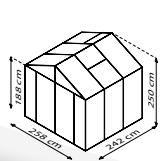

15 JAHRE GARANTIE
AUF KONSTRUKTION UND RAHMEN

10 JAHRE GARANTIE
AUF HOHLKAMMERPLATTEN GEGEN VERWITTERUNG

ZEUS COMFORT

AE | SW | HKP 10 | HKP 16 | HKP 10 ESG |

KURZ & KNAPP

- ✓ Premiumgewächshaus mit soliden Doppelrahmenprofilen und zahlreichen Extras
- ✓ Hervorragende Stabilität durch ein spezielles Kastenprofil zur einfachen Befestigung am Streifenfundament
- ✓ Großzügige, abschließbare Doppelflügeltür mit hochwertigem Edelstahlzylinderschloss
- ✓ Kombiverglasung: großflächige Scheiben aus Sicherheitsglas, kristallklar (ESG) in den Seiten für freie Sicht und HKP im Dach
- ✓ Einzigartige Einschubtechnik im Dach und Doppelrahmenprofile mit verschraubten Aluleisten in den Seiten
- ✓ Eloxierte oder pulverbeschichtete Aluminiumprofile für dauerhaften Schutz vor Korrosion
- ✓ 6 Größen von ca. 6,2 bis 15,7 m²
- ✓ Inkl. Dachfenstern, Regenrinnen + bodentiefen Regenfallrohren

TECHNISCHE DATEN

Hausart:	Gewächshaus
Art:	Klassisches Modell
Größen:	6
Verglasungsarten:	HKP ca. 10 oder 16 mm; Kombiverglasung: ESG ca. 3 mm + HKP ca. 10 mm im Dach
Glashaltetechnik:	Doppelrahmenprofile mit verschraubten Aluminiumleisten
Farben:	Alu eloxiert; Schwarz pulverbeschichtet
Dachfenster:	2-3
Außenmaß:	B 2,58 x H 2,50 m
Traufenhöhe:	1,88 m
Türmaße:	B 1,43 x H 1,74 m