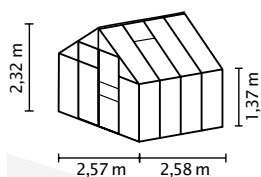

JSB

W SKRÓCIE

- ✓ Wyższe i szersze niż modele dla początkujących
- ✓ Lekkie i wygodne drzwi przesuwne z łożyskowaniem kulkowym – możliwość rozbudowy do podwójnych drzwi przesuwnych
- ✓ Możliwe oszklenie ze szkłem bezpiecznym, kryształicznym (JSB) lub płytami z pustymi komorami (PPK)
- ✓ Anodowane lub powlekane proszkowo profile aluminiowe zapewniające trwałą ochronę przed korozją
- ✓ 4 wielkości ok. 6,7 do 11,5 m²
- ✓ Z oknem dachowym, rynnami deszczowymi, zaczepem na kłódkę

DANE TECHNICZNE

Rodzaj konstrukcji:	Szklarnia
Rodzaj:	Model klasyczny
Wielkości:	4
Rodzaje oszklenia:	PPK ok. 4 lub 6 mm, JSB ok. 3 mm
Technika utrzymania szkła:	Klamry sprężynowe
Kolory:	Aluminium anodowane; szmaragd lub czarny powlekany proszkowo
Okno dachowe:	2
Wymiar zewnętrzny:	sz. 2,57 x wys. 2,32 m
Wysokość okapu:	1,37 m
Wymiary drzwi:	sz. 0,60 x wys. 1,75 m