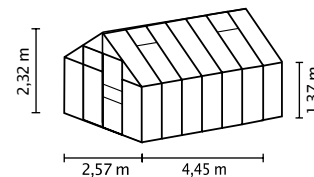

MERKUR 11500