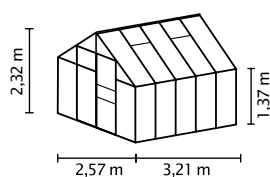

MERKUR 8300