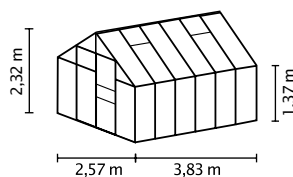

MERKUR 9900