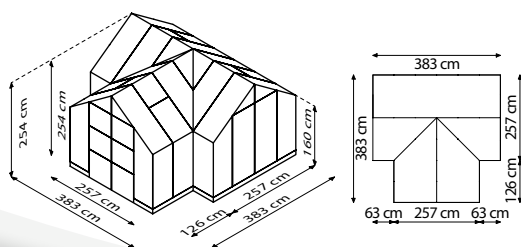

NEU*

15 JAHRE
GARANTIE
AUF KONSTRUKTION
UND RAHMEN

Edel

Doppelflügeltür
mit bodentiefer Türschwelle

CLARUS

KURZ & KNAPP

- ✓ Sehr moderne Bauweise im Stil einer Orangerie mit drei Giebelseiten
- ✓ Breite Doppelschwingtür mit bodentiefer Türschwelle für komfortablen Zugang
- ✓ Großflächige Scheiben aus kristallklarem Sicherheitsglas (ESG) für freien Blick und hohe Sonnenausbeute
- ✓ Eloxierte pulverbeschichtete Aluminiumprofile für dauerhaften Schutz vor Korrosion
- ✓ Grundfläche: ca. 13 m²
- ✓ Inkl. 4 Dachfenster, 3 Regenfallrohre, + Stahlfundamentrahmen: H 6 cm

TECHNISCHE DATEN

Hausart:	Gewächshaus
Art:	Besonderes Modell im Orangerie-Stil
Größen:	1
Verglasungsarten:	ESG ca. 3 mm
Glashaltetechnik:	Abdeckleisten aus PC
Farben:	Alu eloxiert; Smaragd oder Schwarz pulverbeschichtet
Dachfenster:	4
Außenmaß:	B 3,83 x H 2,76 m
Höhenmaße:	H 2,54 m Firsthöhe H 1,60 m Traufenhöhe
Türmaße:	B 1,20 x H 1,99 m