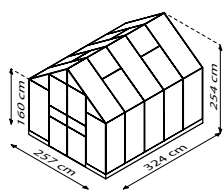

DOMUS

BREF APERÇU

- ✓ Large porte à double battant avec seuil au niveau du sol pour un accès pratique
- ✓ Parois latérales de 1,60 m de haut
- ✓ Possibilité de vitrage en verre de sécurité, cristal clair (ESG) ou plaques en polycarbonate (PC)
- ✓ Profilés en aluminium anodisé ou revêtus par poudre pour une protection durable contre la corrosion
- ✓ 4 tailles de 6,7 à 11,5 m²
- ✓ Incl. 2 lucarnes, des gouttières et un cadre de fondation en acier : H 6 cm

CARACTÉRISTIQUES TECHNIQUES

Type de maison :	Serre
Type :	Modèles classiques
Tailles :	4
Types de vitrage :	PC de 4 ou 6 mm ; ESG de 3 mm
Technique de maintien du verre :	Pincés à ressort
Couleurs :	Aluminium anodisé ; recouvert de poudre émeraude ou noire
Lucarnes :	2-4
Dimensions extérieures :	L 2,57 x H 2,54 m
Hauteur de parois :	1,60 m
Dimensions de la porte :	L 1,20 x H 2,00 m

DOMUS 8300