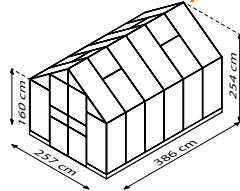

DOMUS

BREF APERÇU

- ✓ Large porte à double battant avec seuil au niveau du sol pour un accès pratique
- ✓ Parois latérales de 1,60 m de haut
- ✓ Possibilité de vitrage en verre de sécurité, cristal clair (ESG) ou plaques en polycarbonate (PC)
- ✓ Profilés en aluminium anodisé ou revêtus par poudre pour une protection durable contre la corrosion
- ✓ 4 tailles de 6,7 à 11,5 m²
- ✓ Incl. 2 lucarnes, des gouttières et un cadre de fondation en acier : H 6 cm

CARACTÉRISTIQUES TECHNIQUES

Type de maison :	Serre
Type :	Modèles classiques
Tailles :	4
Types de vitrage :	PC de 4 ou 6 mm ; ESG de 3 mm
Technique de maintien du verre :	Pincés à ressort
Couleurs :	Aluminium anodisé ; recouvert de poudre émeraude ou noire
Lucarnes :	2-4
Dimensions extérieures :	L 2,57 x H 2,54 m
Hauteur de parois :	1,60 m
Dimensions de la porte :	L 1,20 x H 2,00 m

DOMUS 9900