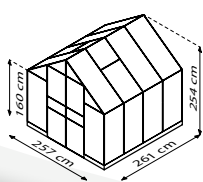

DOMUS

BREF APERÇU

- ✓ Large porte à double battant avec seuil au niveau du sol pour un accès pratique
- ✓ Parois latérales de 1,60 m de haut
- ✓ Possibilité de vitrage en verre de sécurité, cristal clair (ESG) ou plaques en polycarbonate (PC)
- ✓ Profilés en aluminium anodisé ou revêtus par poudre pour une protection durable contre la corrosion
- ✓ 4 tailles de 6,7 à 11,5 m²
- ✓ Incl. 2 lucarnes, des gouttières et un cadre de fondation en acier : H 6 cm

CARACTÉRISTIQUES TECHNIQUES

Type de maison :	Serre
Type :	Modèles classiques
Tailles :	4
Types de vitrage :	PC de 4 ou 6 mm ; ESG de 3 mm
Technique de maintien du verre :	Pincés à ressort
Couleurs :	Aluminium anodisé ; recouvert de poudre émeraude ou noire
Lucarnes :	2-4
Dimensions extérieures :	L 2,57 x H 2,54 m
Hauteur de parois :	1,60 m
Dimensions de la porte :	L 1,20 x H 2,00 m