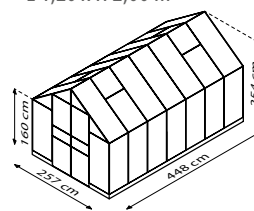

DOMUS 11500