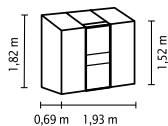

STYX

BREF APERÇU

- ✓ Petite serre adossée - parfaite pour la terrasse et le balcon
- ✓ Le verre de sécurité, cristal clair (ESG) pour une vue claire laisse entrer plus de lumière
- ✓ Vitrage à panneaux en polycarbonate pour une lumière douce et une meilleure isolation
- ✓ Fixation à un mur de maison ou à un mur nécessaire
- ✓ Profilés en aluminium anodisé ou revêtus par poudre pour une protection durable contre la corrosion
- ✓ 3 tailles de 0,9 à 3,3 m²
- ✓ Incl. lucarnes + gouttière

CARACTÉRISTIQUES TECHNIQUES

Type de maison :	Serre adossée
Type :	Modèle spécial
Tailles :	3
Types de vitrage :	PC de 4 mm avec ; ESG de 3 mm
Technique de maintien du verre :	Pincés à ressort
Couleurs :	Aluminium anodisé ; noir ou émeraude peint par poudrage
Lucarnes :	1
Dimensions extérieures :	L 1,31-2,55 m x H 1,82-2,22 m
Hauteur de l'avant-toit :	1,52-1,66 m
Dimensions de la porte :	L 0,61 x H 1,51 m (900-1300) ; L 1,22 x H 1,63 m (3300)

STYX 1300