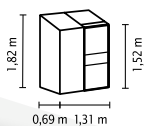

STYX

BREF APERÇU

- ✓ Petite serre adossée - parfaite pour la terrasse et le balcon
- ✓ Le verre de sécurité, cristal clair (ESG) pour une vue claire laisse entrer plus de lumière
- ✓ Vitrage à panneaux en polycarbonate pour une lumière douce et une meilleure isolation
- ✓ Fixation à un mur de maison ou à un mur nécessaire
- ✓ Profilés en aluminium anodisé ou revêtus par poudre pour une protection durable contre la corrosion
- ✓ 3 tailles de 0,9 à 3,3 m²
- ✓ Incl. lucarnes + gouttière

CARACTÉRISTIQUES TECHNIQUES

Type de maison :	Serre adossée
Type :	Modèle spécial
Tailles :	3
Types de vitrage :	PC de 4 mm avec ; ESG de 3 mm
Technique de maintien du verre :	Pincés à ressort
Couleurs :	Aluminium anodisé ; noir ou émeraude peint par poudrage
Lucarnes :	1
Dimensions extérieures :	L 1,31-2,55 m x H 1,82-2,22 m
Hauteur de l'avant-toit :	1,52-1,66 m
Dimensions de la porte :	L 0,61 x H 1,51 m (900-1300) ; L 1,22 x H 1,63 m (3300)