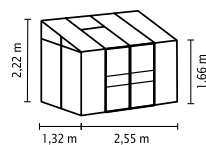

STYX

BREF APERÇU

- ✓ Petite serre adossée - parfaite pour la terrasse et le balcon
- ✓ Le verre de sécurité, cristal clair (ESG) pour une vue claire laisse entrer plus de lumière
- ✓ Vitrage à panneaux en polycarbonate pour une lumière douce et une meilleure isolation
- ✓ Fixation à un mur de maison ou à un mur nécessaire
- ✓ Profilés en aluminium anodisé ou revêtus par poudre pour une protection durable contre la corrosion
- ✓ 3 tailles de 0,9 à 3,3 m²
- ✓ Incl. lucarnes + gouttière

CARACTÉRISTIQUES TECHNIQUES

Type de maison :	Serre adossée
Type :	Modèle spécial
Tailles :	3
Types de vitrage :	PC de 4 mm avec ; ESG de 3 mm
Technique de maintien du verre :	Pincés à ressort
Couleurs :	Aluminium anodisé ; noir ou émeraude peint par poudrage
Lucarnes :	1
Dimensions extérieures :	L 1,31-2,55 m x H 1,82-2,22 m
Hauteur de l'avant-toit :	1,52-1,66 m
Dimensions de la porte :	L 0,61 x H 1,51 m (900-1300) ; L 1,22 x H 1,63 m (3300)

STYX 3300