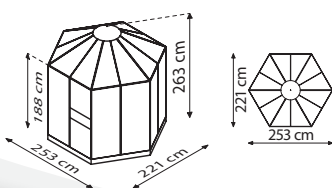

HERA 4500

KURZ & KNAPP

- ✓ Pavillon mit ausgeprägtem Wohncharakter
- ✓ Dauerentlüftung im Dach
- ✓ Kombiverglasung mit großflächigen Scheiben aus ESG in den Seiten und HKP im Dach für freie Sicht und Schutz vor zu intensiver Sonne
- ✓ Eloxierte oder pulverbeschichtete Aluminiumprofile sorgen für dauerhaften Schutz vor Korrosion
- ✓ Grundfläche: ca. 4,5 m²
- ✓ Inkl. 2 Lamellenwandfenstern + Stahlfundamentrahmen: H 6 cm

TECHNISCHE DATEN

Hausart:	Gewächshaus
Art:	Besonderes Modell
Größen:	1
Verglasungsarten:	Kombiverglasung: ESG ca. 3 mm + HKP ca. 6 mm im Dach
Glashaltetechnik:	Abdeckleisten aus PC
Farben:	Alu eloxiert; Smaragd oder Weiß pulverbeschichtet
Lamellenfenster:	2
Außenmaß:	B 2,53 x H 2,63 m
Traufenhöhe:	1,88 m
Türmaße:	B 0,62 x H 1,77 m