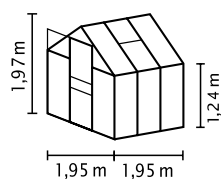

15 ANNI DI GARANZIA
SULLA COSTRUZIONE E
SUL TELAIO

10 ANNI DI GARANZIA
SULLE LASTRE ALVEOLARI
CONTRO GLI EVENTI
ATMOSFERICI

COMET

AA

SM

N

PCA 4

IN BREVE

- ✓ *Modello perfetto per principianti*
- ✓ *Accessori opzionali: Set comfort SENZA CLIP con listelli PC trasparenti per una copertura completamente senza clip*
- ✓ *Copertura con lastre in polycarbonato alveolare (PCA) per una luce morbida ed eccellenti caratteristiche isolanti*
- ✓ *Profili in alluminio anodizzato o verniciato a polvere per una protezione permanente dalla corrosione*
- ✓ *4 misure da ca. 2,5 a 6,2 m²*
- ✓ *Incl. lucernari, grondaia + occhio per lucchetto*

DATI TECNICI

Tipo di fabbricato:	Serra
Modello:	Classico
Misure:	4
Tipi di copertura:	PCA ca. 4 mm
Tecnica di fissaggio	Tecnica a incastro (profili intermedi) e clip a molla (montanti angolari e porta)
Colori:	Alluminio anodizzato; smeraldo o nero verniciato a polvere
Lucernari:	1-2
Dimensioni esterne:	l 1,95 x H 1,97 m
Altezza gronda:	1,24 m
Dimensioni porta:	l 0,61 x H 1,61 m

COMET 3800