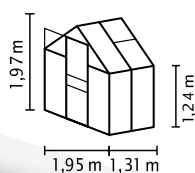

## DATI TECNICI

<b>Tipo di fabbricato:</b>	Serra
<b>Modello:</b>	Classico
<b>Misure:</b>	4
<b>Tipi di copertura:</b>	PCA ca. 4 mm
<b>Tecnica di fissaggio</b>	Tecnica a incastro (profili intermedi) e clip a molla (montanti angolari e porta)
<b>Colori:</b>	Alluminio anodizzato; smeraldo o nero verniciato a polvere
<b>Lucernari:</b>	1-2
<b>Dimensioni esterne:</b>	l 1,95 x H 1,97 m
<b>Altezza gronda:</b>	1,24 m
<b>Dimensioni porta:</b>	l 0,61 x H 1,61 m