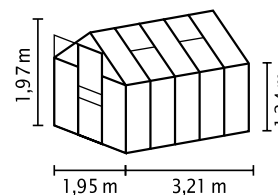

15 ANNI DI GARANZIA
SULLA COSTRUZIONE E
SUL TELAIO

10 ANNI DI GARANZIA
SULLE LASTRE ALVEOLARI
CONTRO GLI EVENTI
ATMOSFERICI

COMET

AA

SM

N

PCA 4

IN BREVE

- ✓ *Modello perfetto per principianti*
- ✓ *Accessori opzionali: Set comfort SENZA CLIP con listelli PC trasparenti per una copertura completamente senza clip*
- ✓ *Copertura con lastre in polycarbonato alveolare (PCA) per una luce morbida ed eccellenti caratteristiche isolanti*
- ✓ *Profili in alluminio anodizzato o verniciato a polvere per una protezione permanente dalla corrosione*
- ✓ *4 misure da ca. 2,5 a 6,2 m²*
- ✓ *Incl. lucernari, grondaia + occhio per lucchetto*

DATI TECNICI

Tipo di fabbricato:	Serra
Modello:	Classico
Misure:	4
Tipi di copertura:	PCA ca. 4 mm
Tecnica di fissaggio	Tecnica a incastro (profili intermedi) e clip a molla (montanti angolari e porta)
Colori:	Alluminio anodizzato; smeraldo o nero verniciato a polvere
Lucernari:	1-2
Dimensioni esterne:	l 1,95 x H 1,97 m
Altezza gronda:	1,24 m
Dimensioni porta:	l 0,61 x H 1,61 m

COMET 6200