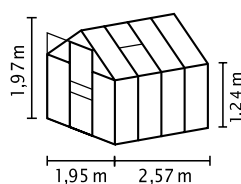

15 ANNI DI GARANZIA
SULLA COSTRUZIONE E
SUL TELAIO

10 ANNI DI GARANZIA
SULLE LASTRE ALVEOLARI
CONTRO GLI EVENTI
ATMOSFERICI

COMET

AA

SM

N

PCA 4

IN BREVE

- ✓ *Modello perfetto per principianti*
- ✓ *Accessori opzionali: Set comfort SENZA CLIP con listelli PC trasparenti per una copertura completamente senza clip*
- ✓ *Copertura con lastre in polycarbonato alveolare (PCA) per una luce morbida ed eccellenti caratteristiche isolanti*
- ✓ *Profili in alluminio anodizzato o verniciato a polvere per una protezione permanente dalla corrosione*
- ✓ *4 misure da ca. 2,5 a 6,2 m²*
- ✓ *Incl. lucernari, grondaia + occhio per lucchetto*

DATI TECNICI

Tipo di fabbricato:	Serra
Modello:	Classico
Misure:	4
Tipi di copertura:	PCA ca. 4 mm
Tecnica di fissaggio	Tecnica a incastro (profili intermedi) e clip a molla (montanti angolari e porta)
Colori:	Alluminio anodizzato; smeraldo o nero verniciato a polvere
Lucernari:	1-2
Dimensioni esterne:	l 1,95 x H 1,97 m
Altezza gronda:	1,24 m
Dimensioni porta:	l 0,61 x H 1,61 m

COMET 5000