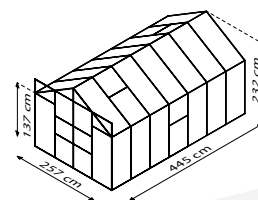

MERIDIAN 2 11500