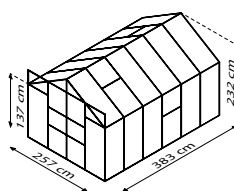

MERIDIAN 2 9900