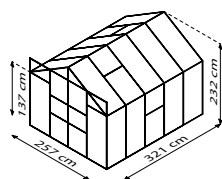

MERIDIAN 2 8300