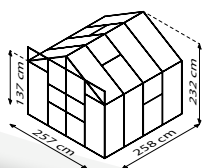

MERIDIAN 2

KURZ & KNAPP

- ✓ Höher und breiter als Einstiegsmodelle
- ✓ Belüftungsoptimiert dank Seitenfenster
- ✓ Großzügige, kugelgelagerte Doppelschiebetür für bequemen Zugang
- ✓ Verglasung mit Sicherheitsglas, kristallklar (ESG) oder Hohlkammerplatten (HKP) möglich
- ✓ Eloxierte oder pulverbeschichtete Aluminiumprofile für dauerhaften Schutz vor Korrosion
- ✓ 4 Größen von ca. 6,7 bis 11,5 m²
- ✓ Inkl. Dachfenster, Regenrinnen, Anschlagsschraube zur Windsicherung der Doppelschiebetüren + Seitenfenster

TECHNISCHE DATEN

Hausart:	Gewächshaus
Art:	Klassisches Modell
Größen:	4
Verglasungsarten:	HKP ca. 4 oder 6 mm; ESG ca. 3 mm
Glashaltetechnik:	Federklammern
Farben:	Alu eloxiert; Smaragd oder Schwarz pulverbeschichtet
Seitenfenster:	1
Dachfenster:	2
Außenmaß:	B 2,57 x H 2,32 m
Traufenhöhe:	1,37 m
Türmaße:	B 1,22 x H 1,75 m