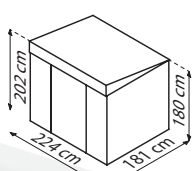

TECHNISCHE DATEN

- Art:** Pultdach mit Tageslicht
- Größen:** 3*
- Farben:** Tanne/Weiß, Anthrazit matt, Holzoptik

MODELLÜBERSICHT

Modell	Grundfläche	Türmaß:	Außenmaß
86	4,05 m ²	ca. B 103 x H 173 cm	B 239 x T 194 x H 202 cm
88 *	5,02 m ²	ca. B 103 x H 173 cm	B 239 x T 236 x H 202 cm
89	5,98 m ²	ca. B 103 x H 173 cm	B 239 x T 278 x H 202 cm