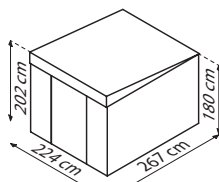

LÜBECK

KURZ & KNAPP

- ✓ Gerätehaus mit Pultdach, Lichtpaneelen und Schiebetüren
- ✓ Lichtpaneele in der Front schaffen Wohnlichkeit und Übersicht im Inneren
- ✓ Modernes Blechdesign mit hoher Steifigkeit und mehr Sicken
- ✓ Verzinktes Stahlblech mit Polyesterlackierung
- ✓ Mit einem Vorhängeschloss verschließbar
- ✓ Fundamentrahmen optional erhältlich

TECHNISCHE DATEN

1. **Art:** Pultdach mit Tageslicht
2. **Größen:** 3*
3. **Farben:** Tanne/Weiß, Anthrazit matt, Holzoptik

MODELLÜBERSICHT

Modell	Grundfläche	Türmaß:	Außenmaß
86	4,05 m²	ca. B 103 x H 173 cm	B 239 x T 194 x H 202 cm
88 *	5,02 m²	ca. B 103 x H 173 cm	B 239 x T 236 x H 202 cm
89	5,98 m²	ca. B 103 x H 173 cm	B 239 x T 278 x H 202 cm

LÜBECK 89