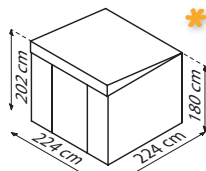

LÜBECK

KURZ & KNAPP

- ✓ Gerätehaus mit Pultdach, Lichtpaneelen und Schiebetüren
- ✓ Lichtpaneele in der Front schaffen Wohnlichkeit und Übersicht im Inneren
- ✓ Modernes Blechdesign mit hoher Steifigkeit und mehr Sicken
- ✓ Verzinktes Stahlblech mit Polyesterlackierung
- ✓ Mit einem Vorhängeschloss verschließbar
- ✓ Fundamentrahmen optional erhältlich

TECHNISCHE DATEN

1. **Art:** Pultdach mit Tageslicht
2. **Größen:** 3*
3. **Farben:** Tanne/Weiß, Anthrazit matt, Holzoptik

MODELLÜBERSICHT

Modell	Grundfläche	Türmaß:	Außenmaß
86	4,05 m²	ca. B 103 x H 173 cm	B 239 x T 194 x H 202 cm
88 *	5,02 m²	ca. B 103 x H 173 cm	B 239 x T 236 x H 202 cm
89	5,98 m²	ca. B 103 x H 173 cm	B 239 x T 278 x H 202 cm

LÜBECK 88