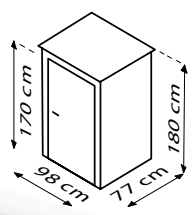

TECHNISCHE DATEN

Art:	Flachdach
Größen:	1
Farben:	Anthrazit matt
Außenmaß:	B 98 x T 81 cm H 180 cm
Grundfläche:	0,79 m ²
Türmaß:	B 73 x H 170

MARBURG 23