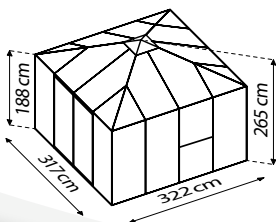

FORTUNA

KURZ & KNAPP

- ✓ Außergewöhnliches und formschönes Design
- ✓ Doppelrahmenprofile: durchgängiges Einfassen von Scheiben zwischen Aluminiumprofil und verschraubten Aluminiumleisten
- ✓ Kombiverglasung: Seiten aus kristallklarem Sicherheitsglas (ESG) und UV-beschichtete Hohlkammerplatten (HKP) im Dach
- ✓ Bequemer Zugang auch mit sperrigen Gegenständen durch die hohe und breite Doppelflügeltür
- ✓ Aluminium-Türklinke und Zylinderschloss wie an Ihrem Hauseingang
- ✓ Eloxierte oder pulverbeschichtete Aluminiumprofile sorgen für dauerhaften Schutz vor Korrosion
- ✓ Grundfläche: ca. 10,2 m²
- ✓ Inkl.: Regenrinnen, Regenfallrohre, integriertes Bodenprofil

TECHNISCHE DATEN

Hausart:	Gewächshaus
Art:	Besonderes Modell
Größen:	1
Verglasungsarten:	Kombiverglasung: ESG ca. 3 mm + HKP ca. 10 mm im Dach
Glashaltetechnik:	Doppelrahmenprofile mit verschraubten Aluminiumleisten
Farben:	Alu eloxiert; Schwarz pulverbeschichtet
Seitenfenster:	3
Außenmaß:	B 3,17 x H 3,22 x H 2,65 m
Traufenhöhe:	1,88 m
Türmaße:	B 1,43 x H 1,74 m