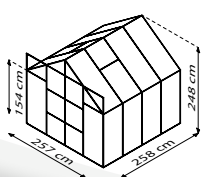

URANUS 9900, SCHWARZ IM SET
optional mit LED-Leiste erhältlich

15 JAHRE GARANTIE
AUF KONSTRUKTION
UND RAHMEN

10 JAHRE GARANTIE
AUF HOHLKAMMERPLATTEN
GEGEN VERWITTERUNG

URANUS

AE SM SW | HKP 4 HKP 6 ESG |

- ✓ 1,54 m hohe Seitenwände
- ✓ Großzügige, kugelgelagerte Doppelschiebetür
- ✓ Verglasung mit Sicherheitsglas, kristallklar (ESG) oder Hohlkammerplatten (HKP) möglich
- ✓ Eloxierte oder pulverbeschichtete Aluminiumprofile für dauerhaften Schutz vor Korrosion
- ✓ 4 Größen von ca. 6,7 bis 11,5 m²
- ✓ Inkl. Dachfenster, Regenrinnen + Anschlagsschraube zur Windsicherung der Doppelschiebetüren

TECHNISCHE DATEN

Hausart:	Gewächshaus
Art:	Klassisches Modell
Größen:	4
Verglasungsarten:	HKP ca. 4 oder 6 mm; ESG ca. 3 mm
Glashaltetechnik:	Federklammern
Farben:	Alu eloxiert; Smaragd oder Schwarz pulverbeschichtet
Dachfenster:	2-4
Außenmaß:	B 2,57 x H 2,48 m
Traufenhöhe:	1,54 m
Türmaße:	B 1,22 x H 1,91 m