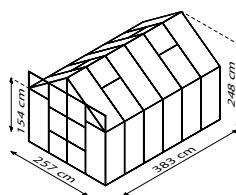

URANUS 9900