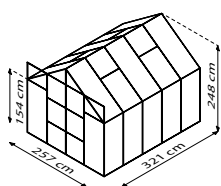

URANUS 8300