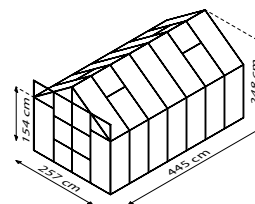

URANUS 11500