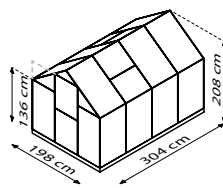

EOS

KURZ & KNAPP

- ✓ *Klassisches Gewächshausmodell mit hoher Lichtausbeute dank breiter Felder*
- ✓ *Tür als Schiebe- oder Schwingtür montierbar*
- ✓ *Abgeflachte Designprofile*
- ✓ *Mit einzigartiger Einschubtechnik in kompletter Hohlkammerplatten-Verglasung (HKP)*
- ✓ *Eloxierte oder pulverbeschichtete Aluminiumprofile für dauerhaften Schutz vor Korrosion*
- ✓ *4 Größen von ca. 3,1 bis 7,5 m²*
- ✓ *Inkl. Dachfenster, Regenrinnen, Öse für Vorhängeschloss + Stahlfundamentrahmen: H 12,5 cm*
- ✓ *Paletten-Eos: Das Modell Eos gibt es auch im Palettenformat zur praktischen Präsentation im kleinen Markt*

TECHNISCHE DATEN

Hausart:	Gewächshaus
Art:	Klassisches Modell
Größen:	4
Verglasungsarten:	HKP ca. 4 oder 6 mm
Glashaltetechnik:	Einschubtechnik
Farben:	Alu eloxiert; Smaragd pulverbeschichtet
Dachfenster:	1-2
Außenmaß:	B 1,98 x H 2,08 m
Traufenhöhe:	1,36 m
Türmaße:	B 0,60 x H 1,64 m

EOS 6000