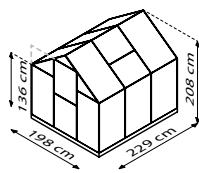

EOS

KURZ & KNAPP

- ✓ *Klassisches Gewächshausmodell mit hoher Lichtausbeute dank breiter Felder*
- ✓ *Tür als Schiebe- oder Schwingtür montierbar*
- ✓ *Abgeflachte Designprofile*
- ✓ *Mit einzigartiger Einschubtechnik in kompletter Hohlkammerplatten-Verglasung (HKP)*
- ✓ *Eloxierte oder pulverbeschichtete Aluminiumprofile für dauerhaften Schutz vor Korrosion*
- ✓ *4 Größen von ca. 3,1 bis 7,5 m²*
- ✓ *Inkl. Dachfenster, Regenrinnen, Öse für Vorhängeschloss + Stahlfundamentrahmen: H 12,5 cm*
- ✓ *Paletten-Eos: Das Modell Eos gibt es auch im Palettenformat zur praktischen Präsentation im kleinen Markt*

TECHNISCHE DATEN

Hausart:	Gewächshaus
Art:	Klassisches Modell
Größen:	4
Verglasungsarten:	HKP ca. 4 oder 6 mm
Glashaltetechnik:	Einschubtechnik
Farben:	Alu eloxiert; Smaragd pulverbeschichtet
Dachfenster:	1-2
Außenmaß:	B 1,98 x H 2,08 m
Traufenhöhe:	1,36 m
Türmaße:	B 0,60 x H 1,64 m

EOS 4600