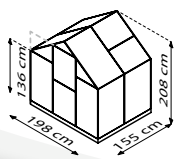

## KURZ & KNAPP

- ✓ *Klassisches Gewächshausmodell mit hoher Lichtausbeute dank breiter Felder*
- ✓ *Tür als Schiebe- oder Schwingtür montierbar*
- ✓ *Abgeflachte Designprofile*
- ✓ *Mit einzigartiger Einschubtechnik in kompletter Hohlkammerplatten-Verglasung (HKP)*
- ✓ *Eloxierte oder pulverbeschichtete Aluminiumprofile für dauerhaften Schutz vor Korrosion*
- ✓ *4 Größen von ca. 3,1 bis 7,5 m<sup>2</sup>*
- ✓ *Inkl. Dachfenster, Regenrinnen, Öse für Vorhängeschloss + Stahlfundamentrahmen: H 12,5 cm*
- ✓ *Paletten-Eos: Das Modell Eos gibt es auch im Palettenformat zur praktischen Präsentation im kleinen Markt*

## TECHNISCHE DATEN

|                          |   |
|--------------------------|---|
| <b>Hausart:</b>          | Gewächshaus                             |
| <b>Art:</b>              | Klassisches Modell                      |
| <b>Größen:</b>           | 4                                       |
| <b>Verglasungsarten:</b> | HKP ca. 4 oder 6 mm                     |
| <b>Glashaltetechnik:</b> | Einschubtechnik                         |
| <b>Farben:</b>           | Alu eloxiert; Smaragd pulverbeschichtet |
| <b>Dachfenster:</b>      | 1-2                                     |
| <b>Außenmaß:</b>         | B 1,98 x H 2,08 m                       |
| <b>Traufenhöhe:</b>      | 1,36 m                                  |
| <b>Türmaße:</b>          | B 0,60 x H 1,64 m                       |