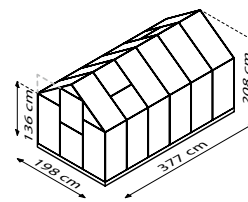

EOS

KURZ & KNAPP

- ✓ *Klassisches Gewächshausmodell mit hoher Lichtausbeute dank breiter Felder*
- ✓ *Tür als Schiebe- oder Schwingtür montierbar*
- ✓ *Abgeflachte Designprofile*
- ✓ *Mit einzigartiger Einschubtechnik in kompletter Hohlkammerplatten-Verglasung (HKP)*
- ✓ *Eloxierte oder pulverbeschichtete Aluminiumprofile für dauerhaften Schutz vor Korrosion*
- ✓ *4 Größen von ca. 3,1 bis 7,5 m²*
- ✓ *Inkl. Dachfenster, Regenrinnen, Öse für Vorhängeschloss + Stahlfundamentrahmen: H 12,5 cm*
- ✓ *Paletten-Eos: Das Modell Eos gibt es auch im Palettenformat zur praktischen Präsentation im kleinen Markt*

TECHNISCHE DATEN

Hausart:	Gewächshaus
Art:	Klassisches Modell
Größen:	4
Verglasungsarten:	HKP ca. 4 oder 6 mm
Glashaltetechnik:	Einschubtechnik
Farben:	Alu eloxiert; Smaragd pulverbeschichtet
Dachfenster:	1-2
Außenmaß:	B 1,98 x H 2,08 m
Traufenhöhe:	1,36 m
Türmaße:	B 0,60 x H 1,64 m

EOS 7500