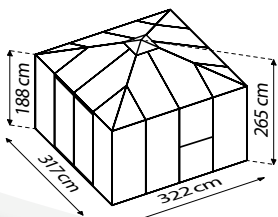

15 JAHRE GARANTIE
AUF KONSTRUKTION
UND RAHMEN

10 JAHRE GARANTIE
AUF HOHLKAMMERPLATTEN
GEGEN VERWITTERUNG

MINOS

AE

SW

HKP 10
ESG

KURZ & KNAPP

- ✓ Außergewöhnliches und formschönes Design
- ✓ Doppelrahmenprofile: durchgängiges Einfassen von Scheiben zwischen Aluminiumprofil und verschraubten Aluminiumleisten
- ✓ Kombiverglasung: Seiten aus kristallklarem Sicherheitsglas (ESG) und UV-beschichtete Hohlkammerplatten (HKP) im Dach
- ✓ Bequemer Zugang auch mit sperrigen Gegenständen durch die hohe und breite Doppelflügeltür
- ✓ Aluminium-Türklinke und Zylinderschloss wie an Ihrem Hauseingang
- ✓ Eloxierte oder pulverbeschichtete Aluminiumprofile sorgen für dauerhaften Schutz vor Korrosion
- ✓ Grundfläche: ca. 10,2 m²
- ✓ Inkl.: Regenrinnen, Regenfallrohre, integriertes Bodenprofil

TECHNISCHE DATEN

Hausart:	Gewächshaus
Art:	Besonderes Modell
Größen:	1
Verglasungsarten:	Kombiverglasung: ESG ca. 3 mm + HKP ca. 10 mm im Dach
Glashaltetechnik:	Doppelrahmenprofile mit verschraubten Aluminiumleisten
Farben:	Alu eloxiert; Schwarz pulverbeschichtet
Seitenfenster:	3
Außenmaß:	B 3,17 x H 3,22 x H 2,65 m
Traufenhöhe:	1,88 m
Türmaße:	B 1,43 x H 1,74 m