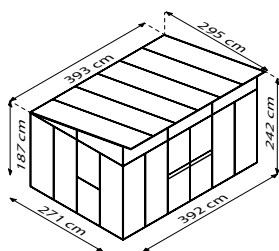

15 JAHRE GARANTIE
AUF KONSTRUKTION UND RAHMEN

10 JAHRE GARANTIE
AUF HOHLKAMMERPLATTEN GEGEN VERWITTERUNG

AURA

AE

WE

HKP 10

HKP 10
ESG

KURZ & KNAPP

- ✓ Premium-Modell mit Pultdach und soliden, verstärkten Doppelrahmenprofilen für mehr Windstabilität
- ✓ Kugelgelagerte Doppelschiebetür mit Zylinderschloss
- ✓ Verglasung mit ca. 10 mm Hohlkammerplatten für weiches Licht und bessere Isoliereigenschaften
- ✓ Kombiverglasung: Dach in HKP 10 mm und großflächige Scheiben aus Sicherheitsglas, kristallklar (ESG) ca. 3 mm in den Seiten
- ✓ Dach mit einzigartiger Einschubtechnik immer in 10 mm HKP-Verglasung
- ✓ Eloxierte Aluminiumprofile sorgen für dauerhaften Schutz vor Korrosion
- ✓ 2 Größen: ca. 7,8 und 11,5 m²
- ✓ Inkl. Seitenfenstern, Oberfenstern, Regenrinne + 2 Regenfallrohren

TECHNISCHE DATEN

Hausart:	Gewächshaus
Art:	Besonderes Modell
Größen:	2
Verglasungsarten:	HKP ca. 10 mm; Kombiverglasung: ESG ca. 3 mm + HKP ca. 10 mm im Dach
Glashaltetechnik:	Doppelrahmenprofile mit verschraubten Aluminiumleisten
Farben:	Alu eloxiert; Weiß pulverbeschichtet
Seitenfenster:	3
Oberfenster:	1 (7800) bzw. 2 (11500)
Außenmaß:	B 2,67 x T 2,95 m (7800); B 3,93 x T 2,95 m (11500)
Traufenhöhe:	1,87 m
Türmaße:	B 1,19 x H 1,77 m

AURA 11500