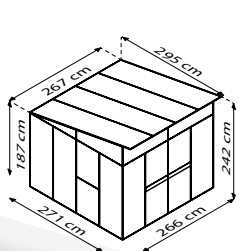

- ✓ Premium-Modell mit Pultdach und soliden, verstärkten Doppelrahmenprofilen für mehr Windstabilität
- ✓ Kugelgelagerte Doppelschiebetür mit Zylinderschloss
- ✓ Verglasung mit ca. 10 mm Hohlkammerplatten für weiches Licht und bessere Isoliereigenschaften
- ✓ Kombiverglasung: Dach in HKP 10 mm und großflächige Scheiben aus Sicherheitsglas, kristallklar (ESG) ca. 3 mm in den Seiten
- ✓ Dach mit einzigartiger Einschubtechnik immer in 10 mm HKP-Verglasung
- ✓ Eloxierte Aluminiumprofile sorgen für dauerhaften Schutz vor Korrosion
- ✓ 2 Größen: ca. 7,8 und 11,5 m²
- ✓ Inkl. Seitenfenstern, Oberfenstern, Regenrinne + 2 Regenfallrohren

TECHNISCHE DATEN

| | |
|--------------------------|--|
| Hausart: | Gewächshaus |
| Art: | Besonderes Modell |
| Größen: | 2 |
| Verglasungsarten: | HKP ca. 10 mm; Kombiverglasung: ESG ca. 3 mm + HKP ca. 10 mm im Dach |
| Glashaltetechnik: | Doppelrahmenprofile mit verschraubten Aluminiumleisten |
| Farben: | Alu eloxiert; Weiß pulverbeschichtet |
| Seitenfenster: | 3 |
| Oberfenster: | 1 (7800) bzw. 2 (11500) |
| Außenmaß: | B 2,67 x T 2,95 m (7800); B 3,93 x T 2,95 m (11500) |
| Traufenhöhe: | 1,87 m |
| Türmaße: | B 1,19 x H 1,77 m |