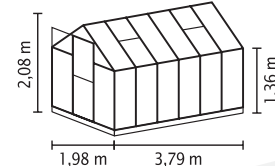

## SCURT ȘI CONCIS

- ✓ Model pentru începători cu aspect plăcut, cu profiluri de design aplatizate
- ✓ Ușa poate fi montată ca ușă glisantă sau ușă batantă
- ✓ Cu tehnică modulară unică
- ✓ Geamurile pot fi din sticlă de siguranță, foarte transparentă (SDS) sau plăci din policarbonat celular (PPC)
- ✓ Profiluri din aluminiu eloxat sau acoperite cu vopsea pulbere pentru protecție permanentă împotriva coroziunii
- ✓ 5 dimensiuni de la cca. 2,6 până la 7,5 m<sup>2</sup>
- ✓ Inclusiv lucarne, jgheaburi de ploaie, inel pentru lacăt + cadru de fundație din oțel: î 12,5 cm
- ✓ Triton palet: modelul Triton există în format de paleți, pentru o prezentare practică într-un magazin mic

## DATE TEHNICE

<b>Tipul construcției:</b>	Seră
<b>Tip:</b>	Model clasic
<b>Mărimi:</b>	5
<b>Tipuri de geamuri:</b>	PPC cca. 4 sau 6 mm, SDS cca. 3 mm
<b>Tehnică pentru fixarea sticlei:</b>	Tehnică modulară unică cu profiluri aplatizate
<b>Culori:</b>	Aluminiu eloxat; acoperit cu vopsea pulbere smarald sau antracit
<b>Lucarne:</b>	1-2
<b>Dimensiune exterioră:</b>	1 1,98 x 1 2,07 m
<b>Înălțimea streșinii:</b>	1,36 m
<b>Dimensiunile ușii:</b>	1 0,60 x 1 1,64 m

TRITON 2500

TRITON 3800

TRITON 5000

TRITON 6200

TRITON 7500