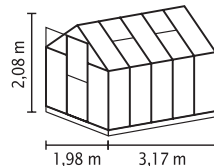

TRITON 6200