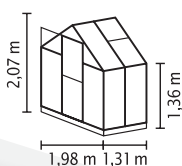

## SCURT ȘI CONCIS

- ✓ Model pentru începători cu aspect plăcut, cu profiluri de design aplatizate
- ✓ Ușa poate fi montată ca ușă glisantă sau ușă batantă
- ✓ Cu tehnică modulară unică
- ✓ Geamurile pot fi din sticlă de siguranță, foarte transparentă (SDS) sau plăci din policarbonat celular (PPC)
- ✓ Profiluri din aluminiu eloxat sau acoperite cu vopsea pulbere pentru protecție permanentă împotriva coroziunii
- ✓ 5 dimensiuni de la cca. 2,6 până la 7,5 m<sup>2</sup>
- ✓ Inclusiv lucarne, jgheaburi de ploaie, inel pentru lacăt + cadru de fundație din oțel: î 12,5 cm
- ✓ Triton palet: modelul Triton există în format de paleți, pentru o prezentare practică într-un magazin mic

## DATE TEHNICE

<b>Tipul construcției:</b>	Seră
<b>Tip:</b>	Model clasic
<b>Mărimi:</b>	5
<b>Tipuri de geamuri:</b>	PPC cca. 4 sau 6 mm, SDS cca. 3 mm
<b>Tehnică pentru fixarea sticlei:</b>	Tehnică modulară unică cu profiluri aplatizate
<b>Culori:</b>	Aluminiu eloxat; acoperit cu vopsea pulbere smarald sau antracit
<b>Lucarne:</b>	1-2
<b>Dimensiune exterioră:</b>	1 1,98 x 1 2,07 m
<b>Înălțimea streșinii:</b>	1,36 m
<b>Dimensiunile ușii:</b>	1 0,60 x 1 1,64 m