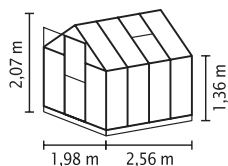

TRITON 5000