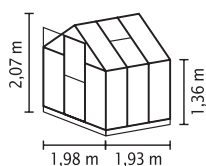

TRITON 3800