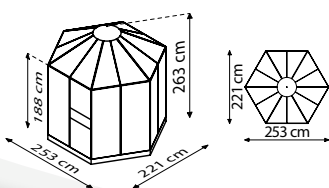

## TECHNISCHE DATEN

<b>Hausart:</b>	Gewächshaus
<b>Art:</b>	Besonderes Modell
<b>Größen:</b>	1
<b>Verglasungsarten:</b>	Kombiverglasung: ESG ca. 3 mm + HKP ca. 6 mm im Dach
<b>Glashaltetechnik:</b>	Abdeckleisten aus PC
<b>Farben:</b>	Alu eloxiert; Smaragd oder Weiß pulverbeschichtet
<b>Lamellenfenster:</b>	2
<b>Außenmaß:</b>	B 2,53 x H 2,63 m
<b>Traufenhöhe:</b>	1,88 m
<b>Türmaße:</b>	B 0,62 x H 1,77 m