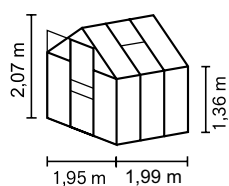

APOLLO 3800