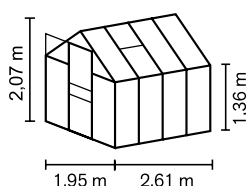

APOLLO 5000