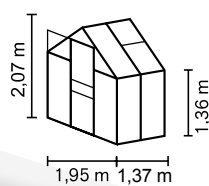

APOLLO

BREF APERÇU

- ✓ *Modèle d'entrée de gamme avec accès pratique grâce à un seuil de porte au niveau du sol*
- ✓ *Vitrage avec des plaques en polycarbonate de 4 mm d'épaisseur (PC)*
- ✓ *Profilés en aluminium anodisé ou revêtus par poudre pour une protection durable contre la corrosion*
- ✓ *4 tailles de 2,5 à 6,2 m²*
- ✓ *Comprend une lucarne, des gouttières, un œillet pour cadenas et un cadre de fondation en acier : H 12,5 cm*

CARACTÉRISTIQUES TECHNIQUES

Type de maison :	Serre
Type :	Modèles classiques
Tailles :	4
Types de vitrage :	PC de 4 ou 6 mm
Technique de maintien du verre :	Pincés à ressort
Couleurs :	Aluminium anodisé ; revêtement en poudre émeraude ou noir
Lucarnes :	1-2
Dimensions extérieures :	L 1,95 x H 2,07 m
Hauteur de parois :	1,36 m
Dimensions de la porte :	L 0,61 x H 1,74 m