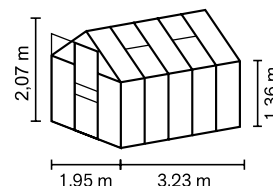

APOLLO 6200