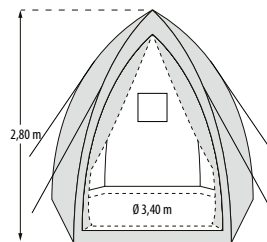

TECHNISCHE DATEN

Produkt:	Pflanzzelt
Modelle:	M, L, XL
Abmessungen:	M B 130 x T 130 x H 150 cm (M) L H 200 cm, Ø 240 cm (L) XL H 280 cm, Ø 340 cm (XL)
Maße verpackt:	M 92 x 25 x 18 cm (M) L 87 x 36 x 22 cm (L) XL 117 x 35 x 20 cm (XL)
Gewicht:	M 13,5 kg (M) L 16,0 kg (L) XL 21,5 kg (XL)
Material:	UV-beständige PVC Gitterfolie

HAWAII M

HAWAII L

HAWAII XL