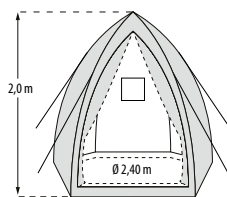

HAWAII

KURZ & KNAPP

- ✓ Pflanzzelt zum Schutz vor Wind, Regen, Nässe, Kälte, Schnee und Frost
- ✓ UV-beständige PVC-Gitterfolie
- ✓ Im Frühjahr zur Anzucht von Gemüse und Salat verwendbar
- ✓ Verwendung ohne Boden dank Reißverschluss-System möglich
- ✓ Mit Fensteröffnung zur einfachen Belüftung
- ✓ Leicht und platzsparend zu transportieren und zu verstauen

TECHNISCHE DATEN

Produkt:	Pflanzzelt
Modelle:	M, L, XL
Abmessungen:	M B 130 x T 130 x H 150 cm (M) L H 200 cm, Ø 240 cm (L) XL H 280 cm, Ø 340 cm (XL)
Maße verpackt:	M 92 x 25 x 18 cm (M) L 87 x 36 x 22 cm (L) XL 117 x 35 x 20 cm (XL)
Gewicht:	M 13,5 kg (M) L 16,0 kg (L) XL 21,5 kg (XL)
Material:	UV-beständige PVC Gitterfolie

HAWAII L