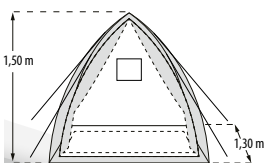

HAWAII

KURZ & KNAPP

- ✓ Pflanzzelt zum Schutz vor Wind, Regen, Nässe, Kälte, Schnee und Frost
- ✓ UV-beständige PVC-Gitterfolie
- ✓ Im Frühjahr zur Anzucht von Gemüse und Salat verwendbar
- ✓ Verwendung ohne Boden dank Reißverschluss-System möglich
- ✓ Mit Fensteröffnung zur einfachen Belüftung
- ✓ Leicht und platzsparend zu transportieren und zu verstauen

TECHNISCHE DATEN

Produkt:	Pflanzzelt
Modelle:	M, L, XL
Abmessungen:	M B 130 x T 130 x H 150 cm (M) L H 200 cm, Ø 240 cm (L) XL H 280 cm, Ø 340 cm (XL)
Maße verpackt:	M 92 x 25 x 18 cm (M) L 87 x 36 x 22 cm (L) XL 117 x 35 x 20 cm (XL)
Gewicht:	M 13,5 kg (M) L 16,0 kg (L) XL 21,5 kg (XL)
Material:	UV-beständige PVC Gitterfolie