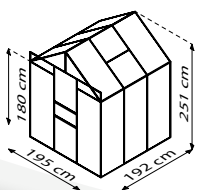

FLORA

KURZ & KNAPP

- ✓ Hohes Anlehnhaus mit geringem Platzbedarf und klassischem Dach
- ✓ Verglasung mit Hohlkammerplatten für weiches Licht und bessere Isoliereigenschaften
- ✓ Befestigung an einer Hauswand oder Mauer notwendig
- ✓ Eloxierte Aluminiumprofile sorgen für dauerhaften Schutz vor Korrosion
- ✓ Grundfläche: ca. 3,8 m²
- ✓ Inkl. Dachfenster, Regenrinnen + Öse für Vorhängeschloss

FLORA 3800

TECHNISCHE DATEN

Hausart:	Anlehnengewächshaus
Art:	Klassisches Modell
Größen:	1
Verglasungsarten:	HKP ca. 4 mm
Glashaltetechnik:	Federklammern
Farben:	Alu eloxiert
Dachfenster:	1
Außenmaß:	B 1,95 m x H 2,51 m
Traufenhöhe:	1,80 m
Türmaße:	B 0,61 x H 2,00 m