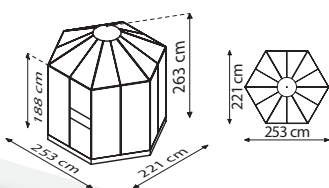

JUNO 4500

KURZ & KNAPP

- ✓ Pavillon mit ausgeprägtem Wohncharakter
- ✓ Dauerentlüftung im Dach
- ✓ Kombiverglasung mit großflächigen Scheiben aus ESG in den Seiten und HKP im Dach für freie Sicht und Schutz vor zu intensiver Sonne
- ✓ Eloxierete oder pulverbeschichtete Aluminiumprofile sorgen für dauerhaften Schutz vor Korrosion
- ✓ Grundfläche: ca. 4,5 m²
- ✓ Inkl. 2 Lamellenwandfenstern + Stahlfundamentrahmen: H 6 cm

TECHNISCHE DATEN

Hausart:	Gewächshaus
Art:	Besonderes Modell
Größen:	1
Verglasungsarten:	Kombiverglasung: ESG ca. 3 mm + HKP ca. 6 mm im Dach
Glashaltetechnik:	Abdeckleisten aus PC
Farben:	Alu eloxiert; Smaragd oder Weiß pulverbeschichtet
Lamellenfenster:	2
Außenmaß:	B 2,53 x H 2,63 m
Traufenhöhe:	1,88 m
Türmaße:	B 0,62 x H 1,77 m