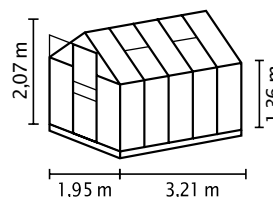

PLANET 6200