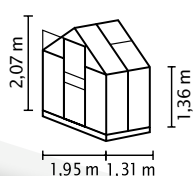

15 ANNI DI GARANZIA
SULLA COSTRUZIONE E
SUL TELAIO

10 ANNI DI GARANZIA
SULLE LASTRE ALVEOLARI
CONTRO GLI EVENTI
ATMOSFERICI

PLANET

IN BREVE

- ✓ *Modello perfetto per principianti*
- ✓ *Montaggio facile*
- ✓ *Copertura possibile con vetro di sicurezza trasparente (VST) o lastre in policarbonato alveolare (PCA)*
- ✓ *Profili in alluminio anodizzato o verniciato a polvere per una protezione permanente dalla corrosione*
- ✓ *4 misure da ca. 2,5 a 6,2 m²*
- ✓ *Incl. lucernari, grondaie + occhiello per lucchetto + telaio di fondazione in acciaio H: 12,5 cm*

DATI TECNICI

Tipo di fabbricato:	Serra
Modello:	Classico
Misure:	4
Tipi di copertura:	PCA ca. 6 mm; VST ca. 3 mm
Tecnica di fissaggio	Clip a molla
Colori:	Alluminio anodizzato; smeraldo o nero verniciato a polvere
Lucernari:	1-2
Dimensioni esterne:	l 1,95 x H 2,07 m
Altezza gronda:	1,37 m
Dimensioni porta:	l 0,61 x H 1,61 m