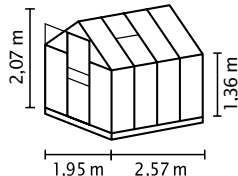

PLANET 5000