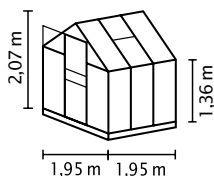

PLANET 3800