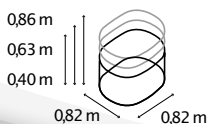

HOCHBEET TERRA RUND