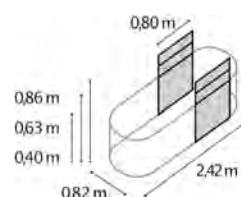

## TECHNISCHE DATEN

<b>Produkt:</b>	Hochbeet   Erweiterung
<b>Modelle:</b>	RUND, BASIC   STRETCHED, CURVE
<b>Material:</b>	Zincalume® (mit Zink & Alu beschichtetes Stahlblech)
<b>Maße:</b>	B 82 x T 82 cm (RUND), B 82 x T 162 cm (BASIC)

## MODELLÜBERSICHT

Modell:	Höhen:	Farben:
RUND	401, 630, 858	Blank, Rubin, Seegras, Granit, Schwarz
BASIC	401, 630, 858	Blank, Rubin, Seegras, Granit, Schwarz
STRETCHED	401, 630, 858	Blank, Rubin, Seegras, Granit, Schwarz
CURVE	858	Blank, Rubin, Seegras, Granit, Schwarz

HOCHBEET TERRA RUND

HOCHBEET TERRA BASIC

ERWEITERUNG TERRA STRETCHED

ERWEITERUNG TERRA CURVE