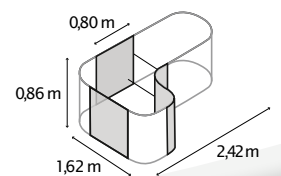

## TECHNISCHE DATEN

<b>Produkt:</b>	Hochbeet   Erweiterung
<b>Modelle:</b>	RUND, BASIC   STRETCHED, CURVE
<b>Material:</b>	Zincalume® (mit Zink & Alu beschichtetes Stahlblech)
<b>Maße:</b>	B 82 x T 82 cm (RUND), B 82 x T 162 cm (BASIC)

## MODELLÜBERSICHT

Modell:	Höhen:	Farben:
RUND	401, 630, 858	Blank, Rubin, Seegras, Granit, Schwarz
BASIC	401, 630, 858	Blank, Rubin, Seegras, Granit, Schwarz
STRETCHED	401, 630, 858	Blank, Rubin, Seegras, Granit, Schwarz
CURVE	858	Blank, Rubin, Seegras, Granit, Schwarz

HOCHBEET TERRA RUND

HOCHBEET TERRA BASIC

ERWEITERUNG TERRA STRETCHED

ERWEITERUNG TERRA CURVE