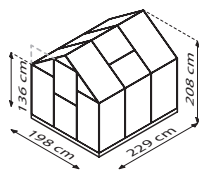

NEU*
Schwarz

15 JAHRE
GARANTIE
AUF KONSTRUKTION
UND RAHMEN

10 JAHRE
GARANTIE
AUF HOHLKAMMERPLATTEN
GEGEN VERWITTERUNG

EOS

KURZ & KNAPP

- ✓ Klassisches Gewächshausmodell mit hoher Lichtausbeute dank breiter Felder
- ✓ Tür als Schiebe- oder Schwingtür montierbar
- ✓ Abgeflachte Designprofile
- ✓ Mit einzigartiger Einschubtechnik in kompletter Hohlkammerplatten-Verglasung (HKP)
- ✓ Eloxierte oder pulverbeschichtete Aluminiumprofile für dauerhaften Schutz vor Korrosion
- ✓ 4 Größen von ca. 3,1 bis 7,5 m²
- ✓ Inkl. Dachfenster, Regenrinnen, Öse für Vorhängeschloss + Stahlfundamentrahmen: H 12,5 cm
- ✓ Paletten-Eos: Das Modell Eos gibt es auch im Palettenformat zur praktischen Präsentation im kleinen Markt

TECHNISCHE DATEN

Hausart:	Gewächshaus
Art:	Klassisches Modell
Größen:	4
Verglasungsarten:	HKP ca. 4 oder 6 mm
Glashaltetechnik:	Einschubtechnik
Farben:	Alu eloxiert; Smaragd o. Schwarz* pulverbeschichtet
Dachfenster:	1-2
Außenmaß:	B 1,98 x H 2,08 m
Traufenhöhe:	1,36 m
Türmaße:	B 0,60 x H 1,64 m

EOS 4600