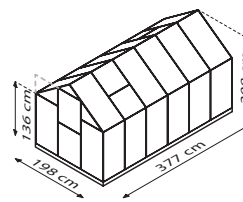

NEU*
Schwarz

15 JAHRE
GARANTIE
AUF KONSTRUKTION
UND RAHMEN

10 JAHRE
GARANTIE
AUF HOHLKAMMERPLATTEN
GEGEN VERWITTERUNG

EOS

KURZ & KNAPP

- ✓ Klassisches Gewächshausmodell mit hoher Lichtausbeute dank breiter Felder
- ✓ Tür als Schiebe- oder Schwingtür montierbar
- ✓ Abgeflachte Designprofile
- ✓ Mit einzigartiger Einschubtechnik in kompletter Hohlkammerplatten-Verglasung (HKP)
- ✓ Eloxierte oder pulverbeschichtete Aluminiumprofile für dauerhaften Schutz vor Korrosion
- ✓ 4 Größen von ca. 3,1 bis 7,5 m²
- ✓ Inkl. Dachfenster, Regenrinnen, Öse für Vorhängeschloss + Stahlfundamentrahmen: H 12,5 cm
- ✓ Paletten-Eos: Das Modell Eos gibt es auch im Palettenformat zur praktischen Präsentation im kleinen Markt

TECHNISCHE DATEN

Hausart:	Gewächshaus
Art:	Klassisches Modell
Größen:	4
Verglasungsarten:	HKP ca. 4 oder 6 mm
Glashaltetechnik:	Einschubtechnik
Farben:	Alu eloxiert; Smaragd o. Schwarz* pulverbeschichtet
Dachfenster:	1-2
Außenmaß:	B 1,98 x H 2,08 m
Traufenhöhe:	1,36 m
Türmaße:	B 0,60 x H 1,64 m

EOS 7500