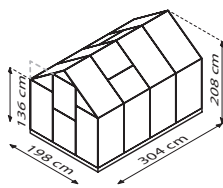

NEU*
Schwarz

15 JAHRE
GARANTIE
AUF KONSTRUKTION
UND RAHMEN

10 JAHRE
GARANTIE
AUF HOHLKAMMERPLATTEN
GEGEN VERWITTERUNG

EOS

KURZ & KNAPP

- ✓ Klassisches Gewächshausmodell mit hoher Lichtausbeute dank breiter Felder
- ✓ Tür als Schiebe- oder Schwingtür montierbar
- ✓ Abgeflachte Designprofile
- ✓ Mit einzigartiger Einschubtechnik in kompletter Hohlkammerplatten-Verglasung (HKP)
- ✓ Eloxierte oder pulverbeschichtete Aluminiumprofile für dauerhaften Schutz vor Korrosion
- ✓ 4 Größen von ca. 3,1 bis 7,5 m²
- ✓ Inkl. Dachfenster, Regenrinnen, Öse für Vorhängeschloss + Stahlfundamentrahmen: H 12,5 cm
- ✓ Paletten-Eos: Das Modell Eos gibt es auch im Palettenformat zur praktischen Präsentation im kleinen Markt

TECHNISCHE DATEN

Hausart:	Gewächshaus
Art:	Klassisches Modell
Größen:	4
Verglasungsarten:	HKP ca. 4 oder 6 mm
Glashaltetechnik:	Einschubtechnik
Farben:	Alu eloxiert; Smaragd o. Schwarz* pulverbeschichtet
Dachfenster:	1-2
Außenmaß:	B 1,98 x H 2,08 m
Traufenhöhe:	1,36 m
Türmaße:	B 0,60 x H 1,64 m

EOS 6000