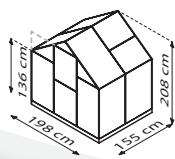

NEU*
Schwarz

15 JAHRE
GARANTIE
AUF KONSTRUKTION
UND RAHMEN

10 JAHRE
GARANTIE
AUF HOHLKAMMERPLATTEN
GEGEN VERWITTERUNG

EOS

KURZ & KNAPP

- ✓ Klassisches Gewächshausmodell mit hoher Lichtausbeute dank breiter Felder
- ✓ Tür als Schiebe- oder Schwingtür montierbar
- ✓ Abgeflachte Designprofile
- ✓ Mit einzigartiger Einschubtechnik in kompletter Hohlkammerplatten-Verglasung (HKP)
- ✓ Eloxierte oder pulverbeschichtete Aluminiumprofile für dauerhaften Schutz vor Korrosion
- ✓ 4 Größen von ca. 3,1 bis 7,5 m²
- ✓ Inkl. Dachfenster, Regenrinnen, Öse für Vorhängeschloss + Stahlfundamentrahmen: H 12,5 cm
- ✓ Paletten-Eos: Das Modell Eos gibt es auch im Palettenformat zur praktischen Präsentation im kleinen Markt

TECHNISCHE DATEN

| | |
|--------------------------|---|
| Hausart: | Gewächshaus |
| Art: | Klassisches Modell |
| Größen: | 4 |
| Verglasungsarten: | HKP ca. 4 oder 6 mm |
| Glashaltetechnik: | Einschubtechnik |
| Farben: | Alu eloxiert; Smaragd o. Schwarz* pulverbeschichtet |
| Dachfenster: | 1-2 |
| Außenmaß: | B 1,98 x H 2,08 m |
| Traufenhöhe: | 1,36 m |
| Türmaße: | B 0,60 x H 1,64 m |