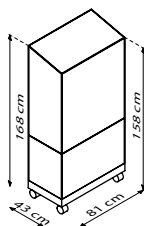

POLIS ROLLFUNDAMENT