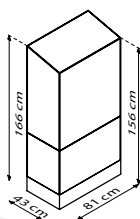

**TECHNISCHE DATEN**

<b>Hausart:</b>	Balkongewächshaus
<b>Art:</b>	Besonderes Modell
<b>Größen:</b>	1
<b>Verglasungsarten:</b>	HKP ca. 4 mm; ESG ca. 3 mm
<b>Glashaltetechnik:</b>	Einschubtechnik (Klammer- und Halteleistenfrei)
<b>Farben:</b>	Alu eloxiert; Schwarz pulverbeschichtet
<b>Dachfenster:</b>	1
<b>Außenmaß:</b>	B 81 x H 166 cm (Bodenrahmen) B 81 x H 168 cm (Rollfundament)
<b>Traufenhöhe:</b>	H 156 cm (Bodenrahmen) H 158 cm (Rollfundament)
<b>Türöffnung:</b>	B 35 x H 95 cm (oben) B 35 x H 36 cm (unten)