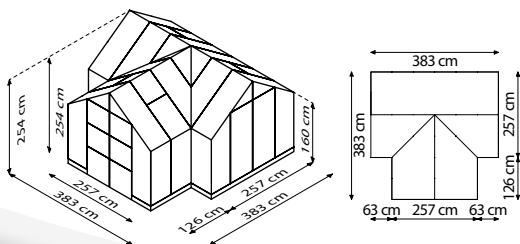

## KURZ & KNAPP

- ✓ Außergewöhnliche Bauweise im Stil einer Orangerie mit drei Giebelseiten
- ✓ Breite Doppelschwingtür mit bodentiefer Türschwelle für komfortablen Zugang
- ✓ Großflächige Scheiben aus kristallklarem Sicherheitsglas (ESG) für freien Blick und hohe Sonnenausbeute
- ✓ Eloxierte pulverbeschichtete Aluminiumprofile für dauerhaften Schutz vor Korrosion
- ✓ Grundfläche: ca. 13 m<sup>2</sup>
- ✓ Inkl. 4 Dachfenster, 3 Regenfallrohre, + Stahlfundamentrahmen: H 6 cm

## TECHNISCHE DATEN

<b>Hausart:</b>	Gewächshaus
<b>Art:</b>	Besonderes Modell im Orangerie-Stil
<b>Größen:</b>	1
<b>Verglasungsarten:</b>	ESG ca. 3 mm
<b>Glashaltetechnik:</b>	Abdeckleisten aus PC
<b>Farben:</b>	Alu eloxiert; Smaragd oder Schwarz pulverbeschichtet
<b>Dachfenster:</b>	4
<b>Außenmaß:</b>	B 3,83 x H 2,76 m
<b>Höhenmaße:</b>	H 2,54 m Firsthöhe H 1,60 m Traufenhöhe
<b>Türmaße:</b>	B 1,20 x H 1,99 m