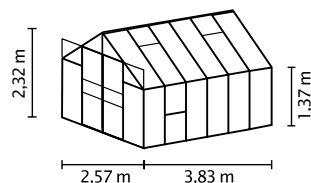

MERIDIAN 2 9900