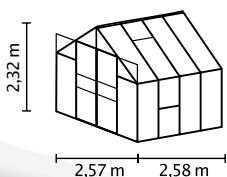

SDS

SCURT ȘI CONCIS

- ✓ Mai înalt și mai lat decât modelele pentru încăpători
- ✓ Optimizat pentru aerisire datorită ferestrei laterale
- ✓ Ușă glisantă dublă, generoasă, pe rulmenți, pentru acces comod
- ✓ Geamurile pot fi din sticlă de siguranță, foarte transparentă (SDS) sau plăci din policarbonat celular (PPC)
- ✓ Profile din aluminiu eloxat sau acoperite cu vopsea pulbere pentru protecție permanentă împotriva coroziunii
- ✓ 4 dimensiuni de la cca. 6,7 până la 11,5 m²
- ✓ Inclusiv lucarne, jgheaburi de ploaie, șurub opritor pentru asigurarea împotriva vântului a ușilor glisante duble + ferestrelor laterale

DATE TEHNICE

Tipul construcției:	Seră
Tip:	Model clasic
Mărimi:	4
Tipuri de geamuri:	PPC cca. 4 sau 6 mm; SDS cca. 3 mm
Tehnică pentru fixarea sticlei:	Cleme cu arc
Culori:	Aluminiu eloxat; acoperit cu vopsea pulbere smarald sau neagră
Ferestre laterale:	1
Lucarne:	2
Dimensiune exterioră:	1 2,57 x 1 2,32 m
Înălțimea streșinii:	1,37 m
Dimensiunile ușii:	1 1,22 x 1 1,75 m