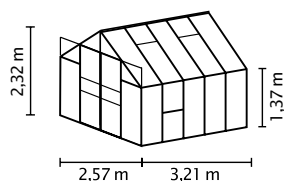

MERIDIAN 2 8300