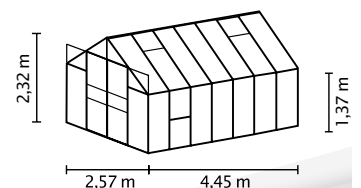

MERIDIAN 2 11500