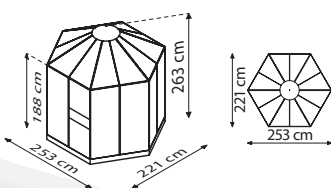

MŰSZAKI ADATOK

Ház típusa:	Melegház
Típus:	Különleges modell
Méret:	1
Üvegezés típusai:	Kombinált üvegezés: ESG kb. 3 mm + HKP kb. 6 mm a tetőn
Üvegrögzítő technika:	PC takarólécek
Színek:	Alu eloxált; smaragd vagy fehér porszört
Lamellás ablak:	2
Külső méret:	Sz 2,53 x Ma 2,63 m
Ereszcsatorna-magasság:	1,88 m
Ajtóméret:	Sz 0,62 x Ma 1,77 m