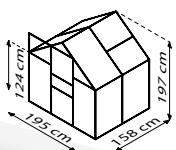

CALYPSO

KURZ & KNAPP

- ✓ *Einstiegsmodell mit hoher Lichtausbeute dank breiter Felder*
- ✓ *Hervorragende Isoliereigenschaften dank Hohlkammerplatten (HKP)*
- ✓ *Eloxierte oder pulverbeschichtete Aluminiumprofile für dauerhaften Schutz vor Korrosion*
- ✓ *3 Größen von ca. 3,0 bis 5,8 m²*
- ✓ *Inkl. Dachfenster, Regenrinnen + Öse für Vorhängeschloss*

TECHNISCHE DATEN

Hausart: Gewächshaus

Art: Klassisches Modell

Größen: 3

Verglasungsarten: HKP ca. 4 oder 6 mm

Glashaltetechnik: Federklammern

Farben: Alu eloxiert; Smaragd oder Schwarz pulverbeschichtet

Dachfenster: 1-2

Außenmaß: B 1,95 x H 1,97 m

Traufenhöhe: 1,24 m

Türmaße: B 0,61 x H 1,61 m

CALYPSO 3000

CALYPSO 4400

CALYPSO 5800