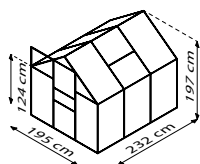

CALYPSO

KURZ & KNAPP

- ✓ *Einstiegsmodell mit hoher Lichtausbeute dank breiter Felder*
- ✓ *Hervorragende Isoliereigenschaften dank Hohlkammerplatten (HKP)*
- ✓ *Eloxierte oder pulverbeschichtete Aluminiumprofile für dauerhaften Schutz vor Korrosion*
- ✓ *3 Größen von ca. 3,0 bis 5,8 m²*
- ✓ *Inkl. Dachfenster, Regenrinnen + Öse für Vorhängeschloss*

TECHNISCHE DATEN

Hausart: Gewächshaus

Art: Klassisches Modell

Größen: 3

Verglasungsarten: HKP ca. 4 oder 6 mm

Glashaltetechnik: Federklammern

Farben: Alu eloxiert; Smaragd oder Schwarz pulverbeschichtet

Dachfenster: 1-2

Außenmaß: B 1,95 x H 1,97 m

Traufenhöhe: 1,24 m

Türmaße: B 0,61 x H 1,61 m

CALYPSO 3000

CALYPSO 4400

CALYPSO 5800