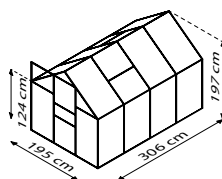

CALYPSO

KURZ & KNAPP

- ✓ *Einstiegsmodell mit hoher Lichtausbeute dank breiter Felder*
- ✓ *Hervorragende Isoliereigenschaften dank Hohlkammerplatten (HKP)*
- ✓ *Eloxierte oder pulverbeschichtete Aluminiumprofile für dauerhaften Schutz vor Korrosion*
- ✓ *3 Größen von ca. 3,0 bis 5,8 m²*
- ✓ *Inkl. Dachfenster, Regenrinnen + Öse für Vorhängeschloss*

TECHNISCHE DATEN

Hausart: Gewächshaus

Art: Klassisches Modell

Größen: 3

Verglasungsarten: HKP ca. 4 oder 6 mm

Glashaltetechnik: Federklammern

Farben: Alu eloxiert; Smaragd oder Schwarz pulverbeschichtet

Dachfenster: 1-2

Außenmaß: B 1,95 x H 1,97 m

Traufenhöhe: 1,24 m

Türmaße: B 0,61 x H 1,61 m

CALYPSO 3000

CALYPSO 4400

CALYPSO 5800