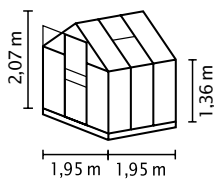

PLANET 3800