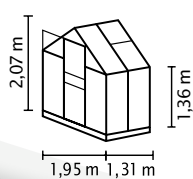

## RÖVIDEN ÉS TÖMÖREN

- ✓ Tökéletes belépő szintű modell
- ✓ Egyszerű összeszerelés
- ✓ Üvegezés megoldható víztiszta biztonsági üveggel (ESG) vagy üregkamrás lemezekkel (HKP)
- ✓ Eloxált vagy porszórt alumíniumprofilok a korrózió elleni tartós védelem érdekében
- ✓ 4 méretben, kb. 2,5 – 6,2 m<sup>2</sup> között
- ✓ Tetőablakkal, esőcsatornákkal + függőlakathoz való szemmel + 12,5 cm magas acél alapterettel

## MŰSZAKI ADATOK

<b>Ház típusa:</b>	Melegház
<b>Típus:</b>	Klasszikus modell
<b>Méretek:</b>	4
<b>Üvegezés típusai:</b>	HKP kb. 6 mm; ESG kb. 3 mm
<b>Üvegrögzítő technika</b>	Rugós kapcsok
<b>Színek:</b>	Alu eloxált; smaragd vagy fekete porszórt
<b>Tetőablak:</b>	1-2
<b>Külső méret:</b>	Sz 1,95 x Ma 2,07 m
<b>Ereszcsatorna-magasság:</b>	1,37 m
<b>Ajtóméret:</b>	Sz 0,61 x Ma 1,61 m