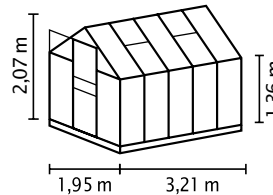

PLANET 6200