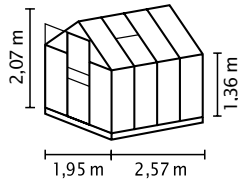

PLANET 5000