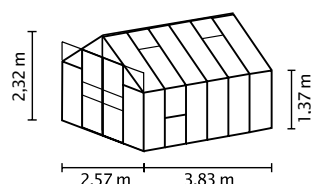

MERIDIAN 2 9900