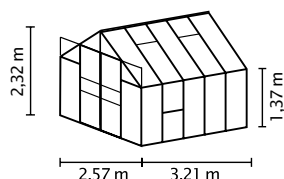

MERIDIAN 2 8300