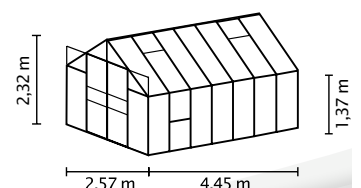

MERIDIAN 2 11500