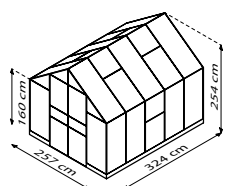

PPK 6

JSB

W SKRÓCIE

- ✓ Szerokie podwójne drzwi wychylne z progiem drzwi na poziomie ziemi zapewniające wygodny dostęp
- ✓ Optymalne pod kątem wentylacji dzięki oknu bocznemu
- ✓ Ściany boczne o wysokości 1,60 m
- ✓ Możliwe oszklenie ze szkłem bezpiecznym, krystalicznym (JSB) lub płytami z pustymi komorami (PPK)
- ✓ Anodowane lub powlekane proszkowo profile aluminiowe zapewniające trwałą ochronę przed korozją
- ✓ 4 wielkości ok. 6,7 do 11,5 m²
- ✓ Z 2 oknami dachowymi, rynnami deszczowymi i stalową ramą fundamentową: wys. 6 cm + okno boczne

OLYMP 6700

OLYMP 8300

OLYMP 9900

OLYMP 11500

DANE TECHNICZNE

Rodzaj konstrukcji:	Szklarnia
Rodzaj:	Model klasyczny
Wielkości:	4
Rodzaje oszklenia:	PPK ok. 4 lub 6 mm, JSB ok. 3 mm
Technika utrzymania szkła:	Klamry sprężynowe
Kolory:	Aluminium anodowane; szmaragd lub czarny powlekany proszkowo
Okna:	Okna boczne: 1 Okno dachowe: 2-4
Wymiar zewnętrzny:	sz. 2,57 x wys. 2,54 m
Wysokość okapu:	1,60 m
Wymiary drzwi:	sz. 1,20 x wys. 2,00 m