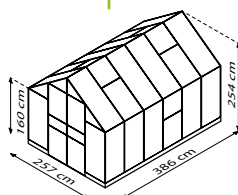

PPK 6

JSB

W SKRÓCIE

- ✓ Szerokie podwójne drzwi wychylne z progiem drzwi na poziomie ziemi zapewniające wygodny dostęp
- ✓ Optymalne pod kątem wentylacji dzięki oknu bocznemu
- ✓ Ściany boczne o wysokości 1,60 m
- ✓ Możliwe oszklenie ze szkłem bezpiecznym, krystalicznym (JSB) lub płytami z pustymi komorami (PPK)
- ✓ Anodowane lub powlekane proszkowo profile aluminiowe zapewniające trwałą ochronę przed korozją
- ✓ 4 wielkości ok. 6,7 do 11,5 m²
- ✓ Z 2 oknami dachowymi, rynnami deszczowymi i stalową ramą fundamentową: wys. 6 cm + okno boczne

OLYMP 6700

OLYMP 8300

OLYMP 9900

OLYMP 11500

DANE TECHNICZNE

Rodzaj konstrukcji:	Szklarnia
Rodzaj:	Model klasyczny
Wielkości:	4
Rodzaje oszklenia:	PPK ok. 4 lub 6 mm, JSB ok. 3 mm
Technika utrzymania szkła:	Klamry sprężynowe
Kolory:	Aluminium anodowane; szmaragd lub czarny powlekany proszkowo
Okna:	Okna boczne: 1 Okno dachowe: 2-4
Wymiar zewnętrzny:	sz. 2,57 x wys. 2,54 m
Wysokość okapu:	1,60 m
Wymiary drzwi:	sz. 1,20 x wys. 2,00 m