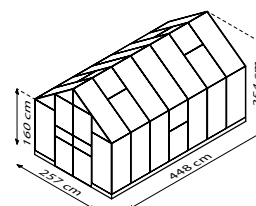

PPK 6

JSB

W SKRÓCIE

- ✓ Szerokie podwójne drzwi wychylne z progiem drzwi na poziomie ziemi zapewniające wygodny dostęp
- ✓ Optymalne pod kątem wentylacji dzięki oknu bocznemu
- ✓ Ściany boczne o wysokości 1,60 m
- ✓ Możliwe oszklenie ze szkłem bezpiecznym, krystalicznym (JSB) lub płytami z pustymi komorami (PPK)
- ✓ Anodowane lub powlekane proszkowo profile aluminiowe zapewniające trwałą ochronę przed korozją
- ✓ 4 wielkości ok. 6,7 do 11,5 m²
- ✓ Z 2 oknami dachowymi, rynnami deszczowymi i stalową ramą fundamentową: wys. 6 cm + okno boczne

OLYMP 6700

OLYMP 8300

OLYMP 9900

OLYMP 11500

DANE TECHNICZNE

Rodzaj konstrukcji:	Szklarnia
Rodzaj:	Model klasyczny
Wielkości:	4
Rodzaje oszklenia:	PPK ok. 4 lub 6 mm, JSB ok. 3 mm
Technika utrzymania szkła:	Klamry sprężynowe
Kolory:	Aluminium anodowane; szmaragd lub czarny powlekany proszkowo
Okna:	Okna boczne: 1 Okno dachowe: 2-4
Wymiar zewnętrzny:	sz. 2,57 x wys. 2,54 m
Wysokość okapu:	1,60 m
Wymiary drzwi:	sz. 1,20 x wys. 2,00 m