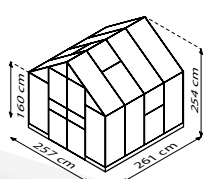

PPK 6

JSB

W SKRÓCIE

- ✓ Szerokie podwójne drzwi wychylne z progiem drzwi na poziomie ziemi zapewniające wygodny dostęp
- ✓ Optymalne pod kątem wentylacji dzięki oknu bocznemu
- ✓ Ściany boczne o wysokości 1,60 m
- ✓ Możliwe oszklenie ze szkłem bezpiecznym, krystalicznym (JSB) lub płytami z pustymi komorami (PPK)
- ✓ Anodowane lub powlekane proszkowo profile aluminiowe zapewniające trwałą ochronę przed korozją
- ✓ 4 wielkości ok. 6,7 do 11,5 m²
- ✓ Z 2 oknami dachowymi, rynnami deszczowymi i stalową ramą fundamentową: wys. 6 cm + okno boczne

OLYMP 6700

OLYMP 8300

OLYMP 9900

OLYMP 11500

DANE TECHNICZNE

Rodzaj konstrukcji:	Szklarnia
Rodzaj:	Model klasyczny
Wielkości:	4
Rodzaje oszklenia:	PPK ok. 4 lub 6 mm, JSB ok. 3 mm
Technika utrzymania szkła:	Klamry sprężynowe
Kolory:	Aluminium anodowane; szmaragd lub czarny powlekany proszkowo
Okna:	Okna boczne: 1 Okno dachowe: 2-4
Wymiar zewnętrzny:	sz. 2,57 x wys. 2,54 m
Wysokość okapu:	1,60 m
Wymiary drzwi:	sz. 1,20 x wys. 2,00 m