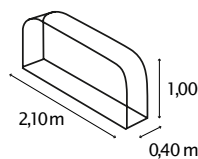

KAMINHOLZREGAL

KURZ & KNAPP

- ✓ Hochwertiges Kaminholzdepot aus witterungsbeständigem Zinalume®: Zink-Aluminium-Beschichtung – bewährt im Brunnenbau
- ✓ Erhältlich im Hoch- oder Querformat
- ✓ Einfache Montage durch vorgebohrte Löcher
- ✓ Mit robustem und witterungsbeständigem Alu-Unterbau, keine Reaktion mit organischen Materialien
- ✓ Fassungsvermögen: ca. 0,8 m³ (401 HOCH, 401 QUER) bzw. ca. 1,6 m³ (858 HOCH)

TECHNISCHE DATEN

Produkt:	Unterstand für Kaminholz
Modelle:	HOCH, QUER
Material:	Zinalume® (mit Zink & Alu beschichtetes Stahlblech)

MODELLÜBERSICHT

Modell:	Tiefe:	Bemaßung:	Farben:
401 HOCH	0,40 m	B 99 x T 40 x H 200 cm	Blank, Rubin, Granit
858 HOCH	0,86 m	B 99 x T 86 x H 223 cm	Blank, Granit
401 QUER	0,40 m	B 210 x T 40 x H 100 cm	Blank, Rubin, Granit

401 QUER