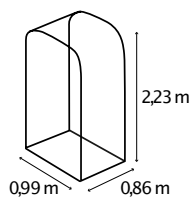

KAMINHOLZREGAL

KURZ & KNAPP

- ✓ Hochwertiges Kaminholzdepot aus witterungsbeständigem Zinalume®: Zink-Aluminium-Beschichtung – bewährt im Brunnenbau
- ✓ Erhältlich im Hoch- oder Querformat
- ✓ Einfache Montage durch vorgebohrte Löcher
- ✓ Mit robustem und witterungsbeständigem Alu-Unterbau, keine Reaktion mit organischen Materialien
- ✓ Fassungsvermögen: ca. 0,8 m³ (401 HOCH, 401 QUER) bzw. ca. 1,6 m³ (858 HOCH)

TECHNISCHE DATEN

Produkt:	Unterstand für Kaminholz
Modelle:	HOCH, QUER
Material:	Zinalume® (mit Zink & Alu beschichtetes Stahlblech)

MODELLÜBERSICHT

Modell:	Tiefe:	Bemaßung:	Farben:
401 HOCH	0,40 m	B 99 x T 40 x H 200 cm	Blank, Rubin, Granit
858 HOCH	0,86 m	B 99 x T 86 x H 223 cm	Blank, Granit
401 QUER	0,40 m	B 210 x T 40 x H 100 cm	Blank, Rubin, Granit

858 HOCH