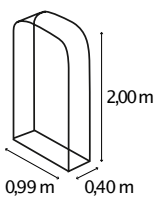

## KURZ & KNAPP

- ✓ Hochwertiges Kaminholzdepot aus witterungsbeständigem Zinalume®: Zink-Aluminium-Beschichtung – bewährt im Brunnenbau
- ✓ Erhältlich im Hoch- oder Querformat
- ✓ Einfache Montage durch vorgebohrte Löcher
- ✓ Mit robustem und witterungsbeständigem Alu-Unterbau, keine Reaktion mit organischen Materialien
- ✓ Fassungsvermögen: ca. 0,8 m<sup>3</sup> (401 HOCH, 401 QUER) bzw. ca. 1,6 m<sup>3</sup> (858 HOCH)

## MODELLÜBERSICHT

Modell:	Tiefe:	Bemaßung:	Farben:
401 HOCH	0,40 m	B 99 x T 40 x H 200 cm	Blank, Rubin, Granit
858 HOCH	0,86 m	B 99 x T 86 x H 223 cm	Blank, Granit
401 QUER	0,40 m	B 210 x T 40 x H 100 cm	Blank, Rubin, Granit