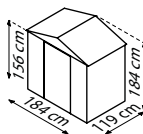

DÜSSELDORF II 65