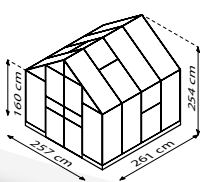

## RÖVIDEN ÉS TÖMÖREN

- ✓ Dupla lengőajtó a talaj szintjében elhelyezett küszöbvel a kényelmes bejutás érdekében
- ✓ Optimális szellőzés az oldalablaknak köszönhetően
- ✓ 1,60 m magas oldalfalak
- ✓ Üvegezés megoldható víztiszta biztonsági üveggel (ESG) vagy üregkamrás lemezekkel (HKP)
- ✓ Eloxált vagy porszórt alumíniumprofilok a korrózió elleni tartós védelem érdekében
- ✓ 4 méretben, kb. 6,7 – 11,5 m<sup>2</sup> között
- ✓ 2 tetőablakkal, esőcsatornákkal és 6 cm magas acél alapterettel + oldalablakkal

## MŰSZAKI ADATOK

|                                |   |
|--------------------------------|---|
| <b>Ház típusa:</b>             | Melegház                                  |
| <b>Típus:</b>                  | Klasszikus modell                         |
| <b>Méretek:</b>                | 4   |
| <b>Üvegezés típusai:</b>       | HKP kb. 4 vagy 6 mm; ESG kb. 3 mm         |
| <b>Üvegrögzítő technika:</b>   | Rugós kapcsok                             |
| <b>Színek:</b>                 | Alu eloxált; smaragd vagy fekete porszórt |
| <b>Ablak:</b>                  | Oldalablak: 1<br>Tetőablak: 2-4           |
| <b>Külső méret:</b>            | Sz 2,57 x Ma 2,54 m                       |
| <b>Ereszcsatorna-magasság:</b> | 1,60 m                                    |
| <b>Ajtóméret:</b>              | Sz 1,20 x Ma 2,00 m                       |