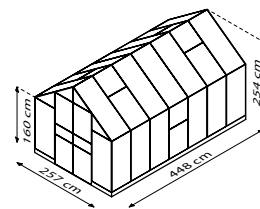

OLYMP 11500