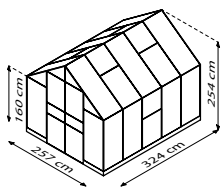

15 ÉV GARANCIA

A SZERKEZETRE ÉS VÁZRA

10 ÉV GARANCIA

AZ ÜREGKAMRÁS LEMEZEKRE,
AZ IDŐJÁRÁS HATÁSAIVAL
SZEMBEN

Újdonság

Dupla lengőajtó
a talaj szintjében elhelyezett
küszöbvel

OLYMP

AE

SM

FK

HKP 4

HKP 6

ESG

RÖVIDEN ÉS TÖMÖREN

- ✓ Dupla lengőajtó a talaj szintjében elhelyezett küszöbvel a kényelmes bejutás érdekében
- ✓ Optimális szellőzés az oldalablaknak köszönhetően
- ✓ 1,60 m magas oldalfalak
- ✓ Üvegezés megoldható víztiszta biztonsági üveggel (ESG) vagy üregkamrás lemezekkel (HKP)
- ✓ Eloxált vagy porszórt alumíniumprofilok a korrózió elleni tartós védelem érdekében
- ✓ 4 méretben, kb. 6,7 – 11,5 m² között
- ✓ 2 tetőablakkal, esőcsatornákkal és 6 cm magas acél alapterettel + oldalablakkal

MŰSZAKI ADATOK

Ház típusa:	Melegház
Típus:	Klasszikus modell
Méretek:	4
Üvegezés típusai:	HKP kb. 4 vagy 6 mm; ESG kb. 3 mm
Üvegrögzítő technika:	Rugós kapcsok
Színek:	Alu eloxált; smaragd vagy fekete porszórt
Ablak:	Oldalablak: 1 Tetőablak: 2-4
Külső méret:	Sz 2,57 x Ma 2,54 m
Ereszcsatorna-magasság:	1,60 m
Ajtóméret:	Sz 1,20 x Ma 2,00 m

OLYMP 8300