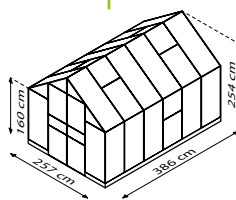

15 ÉV GARANCIA

A SZERKEZETRE ÉS VÁZRA

10 ÉV GARANCIA

AZ ÜREGKAMRÁS LEMEZEKRE,
AZ IDŐJÁRÁS HATÁSAIVAL
SZEMBEN

Újdonság

Dupla lengőajtó
a talaj szintjében elhelyezett
küszöbvel

OLYMP

AE

SM

FK

HKP 4

HKP 6

ESG

RÖVIDEN ÉS TÖMÖREN

- ✓ Dupla lengőajtó a talaj szintjében elhelyezett küszöbvel a kényelmes bejutás érdekében
- ✓ Optimális szellőzés az oldalablaknak köszönhetően
- ✓ 1,60 m magas oldalfalak
- ✓ Üvegezés megoldható víztiszta biztonsági üveggel (ESG) vagy üregkamrás lemezekkel (HKP)
- ✓ Eloxált vagy porszórt alumíniumprofilok a korrózió elleni tartós védelem érdekében
- ✓ 4 méretben, kb. 6,7 – 11,5 m² között
- ✓ 2 tetőablakkal, esőcsatornákkal és 6 cm magas acél alapterettel + oldalablakkal

MŰSZAKI ADATOK

Ház típusa:	Melegház
Típus:	Klasszikus modell
Méretek:	4
Üvegezés típusai:	HKP kb. 4 vagy 6 mm; ESG kb. 3 mm
Üvegrögzítő technika:	Rugós kapcsok
Színek:	Alu eloxált; smaragd vagy fekete porszórt
Ablak:	Oldalablak: 1 Tetőablak: 2-4
Külső méret:	Sz 2,57 x Ma 2,54 m
Ereszcsatorna-magasság:	1,60 m
Ajtóméret:	Sz 1,20 x Ma 2,00 m

OLYMP 9900