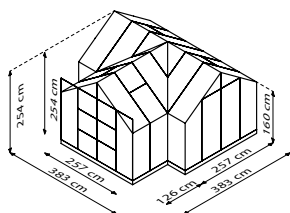

15 JAHRE
GARANTIE
AUF KONSTRUKTION
UND RAHMEN

SIRIUS

KURZ & KNAPP

- ✓ Außergewöhnliche Bauweise im Stil einer Orangerie mit drei Giebelseiten
- ✓ Großzügige kugelgelagerte Doppelschiebetür mit außergewöhnlicher Höhe
- ✓ Ausstattung mit zusätzlichen Doppelschiebetüren möglich
- ✓ Sicherheitsglas, kristallklar (ESG) für freien Blick und hohe Sonnenausbeute
- ✓ Eloxierte oder pulverbeschichtete Aluminiumprofile für dauerhaften Schutz vor Korrosion
- ✓ Grundfläche: ca. 13 m²
- ✓ Inkl. 4 Dachfenstern, Regenrinnen, 3 Regenfallrohren, Anschlagsschraube zur Windsicherung der Schiebetüren + Stahlfundamentrahmen: H 6 cm

SIRIUS

TECHNISCHE DATEN

Hausart:	Gewächshaus
Art:	Besonderes Modell
Größen:	1
Verglasungsarten:	ESG ca. 3 mm
Glashaltetechnik:	Abdeckleisten aus PC
Farben:	Alu eloxiert; Smaragd oder Schwarz pulverbeschichtet
Dachfenster:	4
Außenmaß:	B 3,83 x H 2,54 m
Traufenhöhe:	1,60 m
Türmaße:	B 1,22 x H 1,91 m