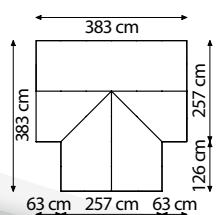

15 JAHRE
GARANTIE
AUF KONSTRUKTION
UND RAHMEN

SIRIUS

KURZ & KNAPP

- ✓ Außergewöhnliche Bauweise im Stil einer Orangerie mit drei Giebelseiten
- ✓ Großzügige kugelgelagerte Doppelschiebetür mit außergewöhnlicher Höhe
- ✓ Ausstattung mit zusätzlichen Doppelschiebetüren möglich
- ✓ Sicherheitsglas, kristallklar (ESG) für freien Blick und hohe Sonnenausbeute
- ✓ Eloxierte oder pulverbeschichtete Aluminiumprofile für dauerhaften Schutz vor Korrosion
- ✓ Grundfläche: ca. 13 m²
- ✓ Inkl. 4 Dachfenstern, Regenrinnen, 3 Regenfallrohren, Anschlagsschraube zur Windsicherung der Schiebetüren + Stahlfundamentrahmen: H 6 cm

SIRIUS

TECHNISCHE DATEN

Hausart:	Gewächshaus
Art:	Besonderes Modell
Größen:	1
Verglasungsarten:	ESG ca. 3 mm
Glashaltetechnik:	Abdeckleisten aus PC
Farben:	Alu eloxiert; Smaragd oder Schwarz pulverbeschichtet
Dachfenster:	4
Außenmaß:	B 3,83 x H 2,54 m
Traufenhöhe:	1,60 m
Türmaße:	B 1,22 x H 1,91 m