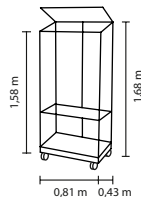

FUNDAMENTEM TOCZNYM