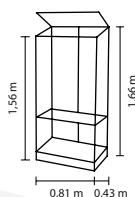

## W SKRÓCIE

- ✓ Szklarnia na balkon
- ✓ Dzielone drzwi przesuwne do oddzielnej obsługi obydwu półek
- ✓ Praktyczna półka powiększa powierzchnię użytkową
- ✓ Ustawiane okno dachowe
- ✓ Dwie oddzielnie obsługiwane półki
- ✓ Szkło bezpieczne, krystaliczne (JSB) z polerowanymi krawędziami i wyszlifowanymi okrągłymi uchwytyami
- ✓ Z półką i podłogą; opcjonalnie dostępna z ramą podłogową (wys. 12,5 cm) lub fundamentem tocznym

## DANE TECHNICZNE

<b>Rodzaj konstrukcji:</b>	Szklarnia balkonowa
<b>Rodzaj:</b>	Model specjalny
<b>Wielkości:</b>	1
<b>Rodzaje oszkleń:</b>	JSB ok. 3 mm
<b>Technika utrzymania szkła:</b>	Technika wsuwana (bez klamer i listew mocujących)
<b>Kolory:</b>	Aluminium anodowane; czarny powlekany proszkowo
<b>Okno dachowe:</b>	1
<b>Wymiar zewnętrzny:</b>	sz. 81 x wys. 166 cm (rama podłogowa) sz. 81 x wys. 168 cm (fundament toczny)
<b>Wysokość okapu:</b>	wys. 156 cm (rama podłogowa) wys. 158 cm (fundament toczny)
<b>Otwór drzwiowy:</b>	sz. 35 x wys. 95 (górze) sz. 35 x wys. 36 m (dół)