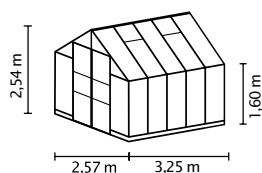

NOWOŚCI!

15 LAT
GWARANCJI
NA KONSTRUKCJĘ
I RAMĘ

10 LAT
GWARANCJI
NA PŁYTACH Z PUSTYMI
KOMORAMI PRZECIWKO
WIETRZENIU

Nowość

Podwójne drzwi wychylne
z progiem drzwi na poziomie
ziemi

DOMUS

AA

SZ

CZ

PPK 4

PPK 6

JSB

W SKRÓCIE

- ✓ Szerokie podwójne drzwi wychylne z progiem drzwi na poziomie zapewniające wygodny dostęp
- ✓ Optymalne pod kątem wentylacji dzięki oknu bocznemu
- ✓ Ściany boczne o wysokości 1,60 m
- ✓ Możliwe oszklenie ze szkłem bezpiecznym, krystalicznym (JSB) lub płytami z pustymi komorami (PPK)
- ✓ Anodowane lub powlekane proszkowo profile aluminiowe zapewniające trwałą ochronę przed korozją
- ✓ 4 wielkości ok. 6,7 do 11,5 m²
- ✓ Z 2 oknami dachowymi, rynnami deszczowymi i stalową ramą fundamentową: wys. 6 cm + okno boczne

DANE TECHNICZNE

Rodzaj konstrukcji:	Szklarnia
Rodzaj:	Model klasyczny
Wielkości:	4
Rodzaje oszklenia:	PPK ok. 4 lub 6 mm, JSB ok. 3 mm
Technika utrzymania szkła:	Klamry sprężynowe
Kolory:	Aluminium anodowane; szmaragd lub czarny powlekany proszkowo
Okna:	Okna boczne: 1 Okno dachowe: 2-4
Wymiar zewnętrzny:	sz. 2,57 x wys. 2,54 m
Wysokość okapu:	1,60 m
Wymiary drzwi:	sz. 1,20 x wys. 1,99 m

DOMUS 8300