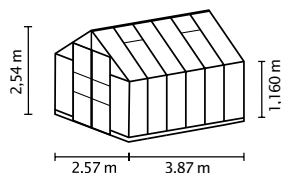

NOWOŚCI!

15 LAT
GWARANCJI
NA KONSTRUKCJĘ
I RAMĘ

10 LAT
GWARANCJI
NA PŁYTACH Z PUSTYMI
KOMORAMI PRZECIWKO
WIETRZENIU

Nowość

Podwójne drzwi wychylne
z progiem drzwi na poziomie
ziemi

DOMUS

AA

SZ

CZ

PPK 4

PPK 6

JSB

W SKRÓCIE

- ✓ Szerokie podwójne drzwi wychylne z progiem drzwi na poziomie zapewniające wygodny dostęp
- ✓ Optymalne pod kątem wentylacji dzięki oknu bocznemu
- ✓ Ściany boczne o wysokości 1,60 m
- ✓ Możliwe oszklenie ze szkłem bezpiecznym, krystalicznym (JSB) lub płytami z pustymi komorami (PPK)
- ✓ Anodowane lub powlekane proszkowo profile aluminiowe zapewniające trwałą ochronę przed korozją
- ✓ 4 wielkości ok. 6,7 do 11,5 m²
- ✓ Z 2 oknami dachowymi, rynnami deszczowymi i stalową ramą fundamentową: wys. 6 cm + okno boczne

DANE TECHNICZNE

Rodzaj konstrukcji:	Szklarnia
Rodzaj:	Model klasyczny
Wielkości:	4
Rodzaje oszklenia:	PPK ok. 4 lub 6 mm, JSB ok. 3 mm
Technika utrzymania szkła:	Klamry sprężynowe
Kolory:	Aluminium anodowane; szmaragd lub czarny powlekany proszkowo
Okna:	Okna boczne: 1 Okno dachowe: 2-4
Wymiar zewnętrzny:	sz. 2,57 x wys. 2,54 m
Wysokość okapu:	1,60 m
Wymiary drzwi:	sz. 1,20 x wys. 1,99 m

DOMUS 9900