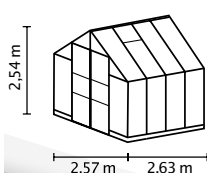

SZ

CZ

PPK 4

PPK 6

JSB

## W SKRÓCIE

- ✓ Szerokie podwójne drzwi wychylne z progiem drzwi na poziomie zapewniające wygodny dostęp
- ✓ Optymalne pod kątem wentylacji dzięki oknu bocznemu
- ✓ Ściany boczne o wysokości 1,60 m
- ✓ Możliwe oszklenie ze szkłem bezpiecznym, krystalicznym (JSB) lub płytami z pustymi komorami (PPK)
- ✓ Anodowane lub powlekane proszkowo profile aluminiowe zapewniające trwałą ochronę przed korozją
- ✓ 4 wielkości ok. 6,7 do 11,5 m<sup>2</sup>
- ✓ Z 2 oknami dachowymi, rynnami deszczowymi i stalową ramą fundamentową: wys. 6 cm + okno boczne

## DANE TECHNICZNE

<b>Rodzaj konstrukcji:</b>	Szklarnia
<b>Rodzaj:</b>	Model klasyczny
<b>Wielkości:</b>	4
<b>Rodzaje oszklenia:</b>	PPK ok. 4 lub 6 mm, JSB ok. 3 mm
<b>Technika utrzymania szkła:</b>	Klamry sprężynowe
<b>Kolory:</b>	Aluminium anodowane; szmaragd lub czarny powlekany proszkowo
<b>Okna:</b>	Okna boczne: 1 Okno dachowe: 2-4
<b>Wymiar zewnętrzny:</b>	sz. 2,57 x wys. 2,54 m
<b>Wysokość okapu:</b>	1,60 m
<b>Wymiary drzwi:</b>	sz. 1,20 x wys. 1,99 m