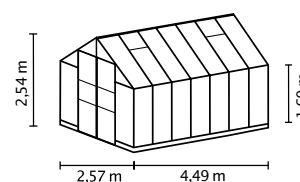

DOMUS 11500