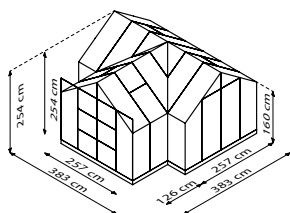

SIRONA

KURZ & KNAPP

- ✓ Außergewöhnliche Bauweise im Stil einer Orangerie mit drei Giebelseiten
- ✓ Großzügige kugelgelagerte Doppelschiebetür mit außergewöhnlicher Höhe
- ✓ Ausstattung mit zusätzlichen Doppelschiebetüren möglich
- ✓ Sicherheitsglas, kristallklar (ESG) für freien Blick und hohe Sonnenausbeute
- ✓ Eloxierte oder pulverbeschichtete Aluminiumprofile für dauerhaften Schutz vor Korrosion
- ✓ Grundfläche: ca. 13 m²
- ✓ Inkl. 4 Dachfenstern, Regenrinnen, 3 Regenfallrohren, Anschlagsschraube zur Windsicherung der Schiebetüren + Stahlfundamentrahmen: H 6 cm

SIRONA

TECHNISCHE DATEN

Hausart:	Gewächshaus
Art:	Besonderes Modell
Größen:	1
Verglasungsarten:	ESG ca. 3 mm
Glashaltetechnik:	Abdeckleisten aus PC
Farben:	Alu eloxiert; Smaragd oder Schwarz pulverbeschichtet
Dachfenster:	4
Außenmaß:	B 3,83 x H 2,54 m
Traufenhöhe:	1,60 m
Türmaße:	B 1,22 x H 1,91 m