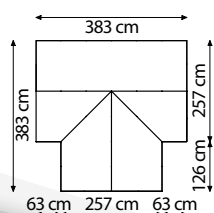

SIRONA

KURZ & KNAPP

- ✓ Außergewöhnliche Bauweise im Stil einer Orangerie mit drei Giebelseiten
- ✓ Großzügige kugelgelagerte Doppelschiebetür mit außergewöhnlicher Höhe
- ✓ Ausstattung mit zusätzlichen Doppelschiebetüren möglich
- ✓ Sicherheitsglas, kristallklar (ESG) für freien Blick und hohe Sonnenausbeute
- ✓ Eloxierte oder pulverbeschichtete Aluminiumprofile für dauerhaften Schutz vor Korrosion
- ✓ Grundfläche: ca. 13 m²
- ✓ Inkl. 4 Dachfenstern, Regenrinnen, 3 Regenfallrohren, Anschlagsschraube zur Windsicherung der Schiebetüren + Stahlfundamentrahmen: H 6 cm

SIRONA

TECHNISCHE DATEN

Hausart:	Gewächshaus
Art:	Besonderes Modell
Größen:	1
Verglasungsarten:	ESG ca. 3 mm
Glashaltetechnik:	Abdeckleisten aus PC
Farben:	Alu eloxiert; Smaragd oder Schwarz pulverbeschichtet
Dachfenster:	4
Außenmaß:	B 3,83 x H 2,54 m
Traufenhöhe:	1,60 m
Türmaße:	B 1,22 x H 1,91 m