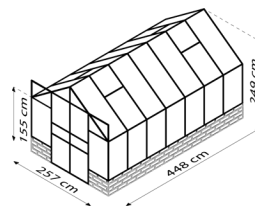

CASSANDRA 11500