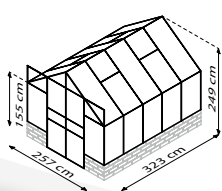

## KURZ & KNAPP

- ✓ *Klassisches Gewächshaus konzipiert für Mauersockel (bauseitig selbst zu erstellen)*
- ✓ *Auch im Set mit Mauersockel in den Farben Sand oder Schwarz erhältlich*
- ✓ *Großzügige Doppelschiebetür mit bodentiefer Türschwelle*
- ✓ *Großflächige Scheiben aus Sicherheitsglas, kristallklar (ESG) für freien Blick und hohe Sonnenausbeute*
- ✓ *Eloxierte oder pulverbeschichtete Aluminiumprofile sorgen für dauerhaften Schutz vor Korrosion*
- ✓ *3 Größen: ca. 8,3 bis 11,5 m<sup>2</sup>*
- ✓ *Inkl. Dachfenster, Regenfallrohren, Regenrinnen + Anschlagsschraube zur Windsicherung der Doppelschiebetüren*

## TECHNISCHE DATEN

<b>Hausart:</b>	Gewächshaus
<b>Art:</b>	Klassisches Modell
<b>Größen:</b>	3
<b>Verglasungsarten:</b>	ESG ca. 3 mm
<b>Glashaltetechnik:</b>	Abdeckleisten aus PC
<b>Farben:</b>	Alu eloxiert; Schwarz pulverbeschichtet
<b>Dachfenster:</b>	4
<b>Außenmaß:</b>	B 2,57 m x H 2,49 m
<b>Traufenhöhe:</b>	1,55 m
<b>Türmaße:</b>	B 1,22 x H 1,94 m