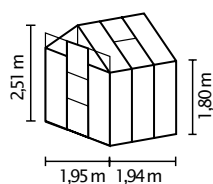

15 AN GARANȚIE
PENTRU STRUCTURĂ
ȘI CADRU

10 AN GARANȚIE
PENTRU PLĂCI DIN PPC
ÎMPOTRIVA DESCOMPUNERII
DIN CAUZA ÎNTEMPERILOR

FLORA

AE

PPC 4

SCURT ȘI CONCIS

- ✓ Seră rezemată mare cu necesar redus de spațiu și acoperiș clasic
- ✓ Geamuri cu plăci din policarbonat celular pentru lumină moale și caracteristici izolatoare mai bune
- ✓ Este necesară fixarea de un perete al casei sau de zid
- ✓ Profiluri din aluminiu eloxat asigură protecție permanentă împotriva coroziunii
- ✓ 2 dimensiuni: cca. 2,5 și 3,8 m²
- ✓ Inclusiv lucarne, jgheaburi de ploaie + inel pentru lacăt

DATE TEHNICE

Tipul construcției:	Seră rezemată
Tip:	Model clasic
Mărimi:	2
Tipuri de geamuri:	PPC cca. 4 mm
Tehnică pentru fixarea sticlei:	Cleme cu arc
Culori:	Aluminiu eloxat
Lucarne:	1
Dimensiune exterioră:	1 1,95 m x 2,51 m
Înălțimea streșinii:	1,80 m
Dimensiunile ușii:	1 0,61 x 2,00 m

FLORA 3800