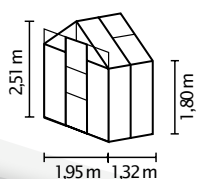

## SCURT ȘI CONCIS

- ✓ Seră rezemată mare cu necesar redus de spațiu și acoperiș clasic
- ✓ Geamuri cu plăci din policarbonat celular pentru lumină moale și caracteristici izolatoare mai bune
- ✓ Este necesară fixarea de un perete al casei sau de zid
- ✓ Profiluri din aluminiu eloxat asigură protecție permanentă împotriva coroziunii
- ✓ 2 dimensiuni: cca. 2,5 și 3,8 m<sup>2</sup>
- ✓ Inclusiv lucarne, jgheaburi de ploaie + inel pentru lacăt

## DATE TEHNICE

<b>Tipul construcției:</b>	Seră rezemată
<b>Tip:</b>	Model clasic
<b>Mărimi:</b>	2
<b>Tipuri de geamuri:</b>	PPC cca. 4 mm
<b>Tehnică pentru fixarea sticlei:</b>	Cleme cu arc
<b>Culori:</b>	Aluminiu eloxat
<b>Lucarne:</b>	1
<b>Dimensiune exterioră:</b>	1 1,95 m x 2,51 m
<b>Înălțimea streșinii:</b>	1,80 m
<b>Dimensiunile ușii:</b>	1 0,61 x 2,00 m