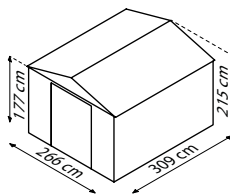

FRANKFURT II 911