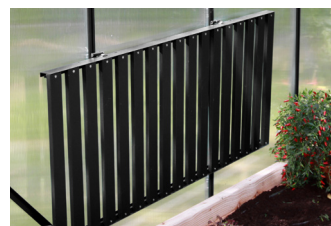

ALU-KLAPPPTISCH

KURZ & KNAPP

- ✓ *Passende Gewächshausausstattung für eine optimale Raumausbeute*
- ✓ *Rahmen und Arbeitsfläche in passenden Farben der gängigen Vitavia-Modelle: Alu eloxiert und Smaragd oder Schwarz pulverbeschichtet*
- ✓ *Platzsparend*
- ✓ *Schnell montiert, auf- und zugeklappt*
- ✓ *Inkl. Befestigungsmaterial*
- ✓ *Passender Tisch für Pavillongewächshaus 4500 erhältlich*

SCHWARZ STANDRAT

ALU ELOXIERT PAVILLON