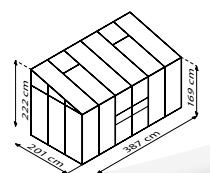

## KURZ & KNAPP

- ✓ Anlehnengewächshaus mit großer Auswahl verschiedener Größen
- ✓ Auch für den kleinen Garten oder den Balkon geeignet
- ✓ 900-3300: Verglasung mit ca. 4 mm starken Hohlkammerplatten (HKP) oder ca. 3 mm starkem kristallklarem Sicherheitsglas (ESG)
- ✓ 5200-7800: Kombiverglasung für freie Sicht und Schutz vor zu intensiver Sonne oder Hohlkammerplatten (HKP) ca 6 mm.
- ✓ Befestigung an einer Hauswand oder Mauer notwendig
- ✓ Eloxierte oder pulverbeschichtete Aluminiumprofile für dauerhaften Schutz vor Korrosion
- ✓ 6 Größen von ca. 0,9 bis 7,8 m<sup>2</sup>
- ✓ Inkl. Dachfenster + Regenrinne | Modelle 5200-7800: inkl. 2 Regenfallrohren, Anschlagschraube zur Windsicherung der Schiebetüren

## TECHNISCHE DATEN

<b>Hausart:</b>	Anlehnengewächshaus
<b>Art:</b>	Besonderes Modell
<b>Größen:</b>	6
<b>Verglasungsarten:</b>	900-3300: HKP ca. 4 mm oder ESG ca 3 mm, 5200-7800: HKP ca. 4 und 6 mm oder Kombiverglasung ( ESG ca. 3 mm + HKP ca. 6 mm im Dach
<b>Glashaltetechnik:</b>	Federklammern
<b>Farben:</b>	Alu eloxiert; Schwarz oder Smaragd pulverbeschichtet
<b>Dachfenster:</b>	1-2
<b>Außenmaß:</b>	B 1,31-3,87 m x H 1,82-2,22 m
<b>Traufenhöhe:</b>	1,52-1,69 m
<b>Türmaße:</b>	B 0,61 x H 1,51 m (900-1300); B 1,22 x H 1,63 m (3300-7800)

IDA 900

IDA 1300

IDA 3300

IDA 5200

IDA 6500

IDA 7800