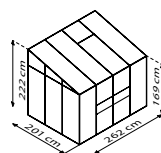

NEU!
Verglasungen

15 JAHRE
GARANTIE
AUF KONSTRUKTION
UND RAHMEN

10 JAHRE
GARANTIE
AUF HOHLKAMMERPLATTEN
GEGEN VERWITTERUNG

IDA

KURZ & KNAPP

- ✓ Anlehnengewächshaus mit großer Auswahl verschiedener Größen
- ✓ Auch für den kleinen Garten oder den Balkon geeignet
- ✓ 900-3300: Verglasung mit ca. 4 mm starken Hohlkammerplatten (HKP) oder ca. 3 mm starkem kristallklarem Sicherheitsglas (ESG)
- ✓ 5200-7800: Kombiverglasung für freie Sicht und Schutz vor zu intensiver Sonne oder Hohlkammerplatten (HKP) ca 6 mm.
- ✓ Befestigung an einer Hauswand oder Mauer notwendig
- ✓ Eloxierte oder pulverbeschichtete Aluminiumprofile für dauerhaften Schutz vor Korrosion
- ✓ 6 Größen von ca. 0,9 bis 7,8 m²
- ✓ Inkl. Dachfenster + Regenrinne | Modelle 5200-7800: inkl. 2 Regenfallrohren, Anschlagschraube zur Windsicherung der Schiebetüren

TECHNISCHE DATEN

Hausart:	Anlehnengewächshaus
Art:	Besonderes Modell
Größen:	6
Verglasungsarten:	900-3300: HKP ca. 4 mm oder ESG ca 3 mm, 5200-7800: HKP ca. 4 und 6 mm oder Kombiverglasung (ESG ca. 3 mm + HKP ca. 6 mm im Dach
Glashaltetechnik:	Federklammern
Farben:	Alu eloxiert; Schwarz oder Smaragd pulverbeschichtet
Dachfenster:	1-2
Außenmaß:	B 1,31-3,87 m x H 1,82-2,22 m
Traufenhöhe:	1,52-1,69 m
Türmaße:	B 0,61 x H 1,51 m (900-1300); B 1,22 x H 1,63 m (3300-7800)

IDA 5200