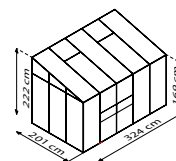

## KURZ & KNAPP

- ✓ Anlehnengewächshaus mit großer Auswahl verschiedener Größen
- ✓ Auch für den kleinen Garten oder den Balkon geeignet
- ✓ 900-3300: Verglasung mit ca. 4 mm starken Hohlkammerplatten (HKP) oder ca. 3 mm starkem kristallklarem Sicherheitsglas (ESG)
- ✓ 5200-7800: Kombiverglasung für freie Sicht und Schutz vor zu intensiver Sonne oder Hohlkammerplatten (HKP) ca 6 mm.
- ✓ Befestigung an einer Hauswand oder Mauer notwendig
- ✓ Eloxierte oder pulverbeschichtete Aluminiumprofile für dauerhaften Schutz vor Korrosion
- ✓ 6 Größen von ca. 0,9 bis 7,8 m<sup>2</sup>
- ✓ Inkl. Dachfenster + Regenrinne | Modelle 5200-7800: inkl. 2 Regenfallrohren, Anschlagschraube zur Windsicherung der Schiebetüren

## TECHNISCHE DATEN

<b>Hausart:</b>	Anlehnengewächshaus
<b>Art:</b>	Besonderes Modell
<b>Größen:</b>	6
<b>Verglasungsarten:</b>	900-3300: HKP ca. 4 mm oder ESG ca 3 mm, 5200-7800: HKP ca. 4 und 6 mm oder Kombiverglasung ( ESG ca. 3 mm + HKP ca. 6 mm im Dach
<b>Glashaltetechnik:</b>	Federklammern
<b>Farben:</b>	Alu eloxiert; Schwarz oder Smaragd pulverbeschichtet
<b>Dachfenster:</b>	1-2
<b>Außenmaß:</b>	B 1,31-3,87 m x H 1,82-2,22 m
<b>Traufenhöhe:</b>	1,52-1,69 m
<b>Türmaße:</b>	B 0,61 x H 1,51 m (900-1300); B 1,22 x H 1,63 m (3300-7800)

IDA 900

IDA 1300

IDA 3300

IDA 5200

IDA 6500

IDA 7800