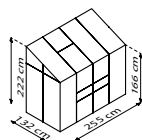

NEU!
Verglasungen

15 JAHRE
GARANTIE
AUF KONSTRUKTION
UND RAHMEN

10 JAHRE
GARANTIE
AUF HOHLKAMMERPLATTEN
GEGEN VERWITTERUNG

IDA

KURZ & KNAPP

- ✓ Anlehnengewächshaus mit großer Auswahl verschiedener Größen
- ✓ Auch für den kleinen Garten oder den Balkon geeignet
- ✓ 900-3300: Verglasung mit ca. 4 mm starken Hohlkammerplatten (HKP) oder ca. 3 mm starkem kristallklarem Sicherheitsglas (ESG)
- ✓ 5200-7800: Kombiverglasung für freie Sicht und Schutz vor zu intensiver Sonne oder Hohlkammerplatten (HKP) ca 6 mm.
- ✓ Befestigung an einer Hauswand oder Mauer notwendig
- ✓ Eloxierte oder pulverbeschichtete Aluminiumprofile für dauerhaften Schutz vor Korrosion
- ✓ 6 Größen von ca. 0,9 bis 7,8 m²
- ✓ Inkl. Dachfenster + Regenrinne | Modelle 5200-7800: inkl. 2 Regenfallrohren, Anschlagschraube zur Windsicherung der Schiebetüren

TECHNISCHE DATEN

Hausart:	Anlehnengewächshaus
Art:	Besonderes Modell
Größen:	6
Verglasungsarten:	900-3300: HKP ca. 4 mm oder ESG ca 3 mm, 5200-7800: HKP ca. 4 und 6 mm oder Kombiverglasung (ESG ca. 3 mm + HKP ca. 6 mm im Dach
Glashaltetechnik:	Federklammern
Farben:	Alu eloxiert; Schwarz oder Smaragd pulverbeschichtet
Dachfenster:	1-2
Außenmaß:	B 1,31-3,87 m x H 1,82-2,22 m
Traufenhöhe:	1,52-1,69 m
Türmaße:	B 0,61 x H 1,51 m (900-1300); B 1,22 x H 1,63 m (3300-7800)

IDA 3300