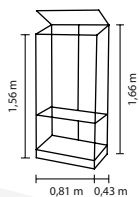

15 ÉV GARANCIA
A SZERKEZETRE ÉS VÁZRA

POLIS

AE

FK

ESG

RÖVIDEN ÉS TÖMÖREN

- ✓ Üvegház az erkélyen
- ✓ Osztott tolóajtók a két rekesz külön kezeléséhez
- ✓ A praktikus polc kibővíti a hasznosítható területet
- ✓ Felhelyezhető tetőablak
- ✓ Két külön kezelhető rekesz
- ✓ Vízszigetelt biztonsági üveg (ESG) lecsiszolt szélekkel és csiszolt kerek fogantyúkkal
- ✓ Polccal és aljrészsel; Opcionálisan padlókerettel (Ma 12,5 cm) vagy gördíthető alappal is kapható

MŰSZAKI ADATOK

Ház típusa:	Balkon melegház
Típus:	Különleges modell
Méret:	1
Üvegezéstípusai:	ESG kb. 3 mm
Üvegrögzítő technika:	Egymásba csúsztatós technika (Kapocs- és tartólécmentes)
Színek:	Alu eloxált; fekete porszórt
Tetőablak:	1
Külső méret:	Sz 81 x Ma 166 cm (padlókeret) Sz 81 x Ma 168 cm (gördíthető alap)
Ereszcsatorna-magasság:	Ma 156 cm (padlókeret) Ma 158 cm (gördíthető alap)
Ajtónyílás:	Sz 35 x Ma 95 (fent) Sz 35 x Ma 36 m (lent)