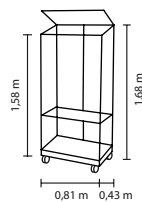

POLIS GÖRDŐS ALAP