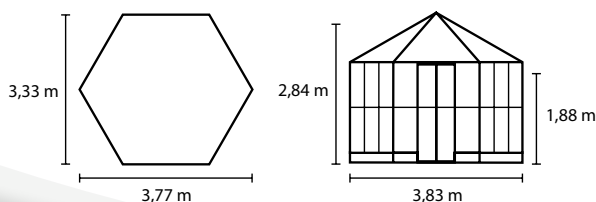

Oldalak

15 ÉV GARANCIA
A SZERKEZETRE ÉS VÁZRA10 ÉV GARANCIA
AZ ÜREGKAMRÁS LEMEZEKRE,
AZ IDŐJÁRÁS HATÁSAIVAL
SZEMBEN

RÖVIDEN ÉS TÖMÖREN

- ✓ Üvegház hatású, nagyméretű pavilon
- ✓ Széles, dupla tolóajtó a talaj szintjében elhelyezett küszöbvel a kényelmes bejutás érdekében
- ✓ Kombinált üvegezés nagy felületű ESG ablaktáblákkal az oldalakon és HKP-val a tetőn a szabad be- és kilátáshoz, valamint a túl intenzív napsugárzással szembeni védelemhez
- ✓ Egymásba csúsztatós technikával és folyamatos szellőzéssel rendelkező tető
- ✓ Eloxált vagy porszórt alumíniumprofilok gondoskodnak a korrózió elleni tartós védelemről
- ✓ Alapterület kb. 9 m²
- ✓ 3 oldalablakkal, esőcsatornákkal, 3 esővíz-levezetőcsővel + 6 cm magas acél alapterettel

GALAXIS 9000

MŰSZAKI ADATOK

Ház típusa:	Melegház
Típus:	Különleges modell
Méret:	1
Üvegezés típusai:	Kombinált üvegezés: ESG kb. 3 mm + HKP kb. 6 mm a tetőn
Üvegrögzítő technika:	Egymásba csúsztatós technika a tetőn és PC takarólécek az oldalakon
Színek:	Alu eloxált; smaragd, fehér vagy fekete porszórt
Oldalablak:	3
Külső méret:	Sz 3,83 x Ma 2,84 m
Ereszcsatorna-magasság:	1,88 m
Ajtóméret:	Sz 0,80 x Ma 1,83 m