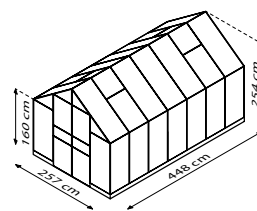

DOMUS 11500