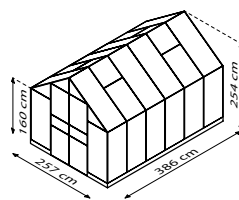

15 JAHRE GARANTIE
AUF KONSTRUKTION
UND RAHMEN

10 JAHRE GARANTIE
AUF HOHLKAMMERPLATTEN
GEGEN VERWITTERUNG

Edel

Doppelflügeltür
mit bodentiefer Türschwelle

DOMUS

AE SM SW HKP 4 HKP 6 ESG

KURZ & KNAPP

- ✓ Breite Doppelschwingtür mit bodentiefer Türschwelle für komfortablen Zugang
- ✓ 1,60 m hohe Seitenwände
- ✓ Verglasung mit Sicherheitsglas, kristallklar (ESG) oder Hohlkammerplatten (HKP) möglich
- ✓ Eloxierete oder pulverbeschichtete Aluminiumprofile für dauerhaften Schutz vor Korrosion
- ✓ 4 Größen von ca. 6,7 bis 11,5 m²
- ✓ Inkl. 2 Dachfenstern, Regenrinnen und Stahlfundamentrahmen: H 6 cm

TECHNISCHE DATEN

Hausart:	Gewächshaus
Art:	Klassisches Modell
Größen:	4
Verglasungsarten:	HKP ca. 4 oder 6 mm; ESG ca. 3 mm
Glashaltetechnik:	Federklammern
Farben:	Alu eloxiert; Smaragd oder Schwarz pulverbeschichtet
Dachfenster:	2-4
Außenmaß:	B 2,57 x H 2,54 m
Traufenhöhe:	1,60 m
Türmaße:	B 1,20 x H 1,99 m

DOMUS 9900