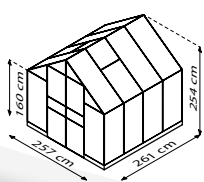

15 JAHRE GARANTIE
AUF KONSTRUKTION
UND RAHMEN

10 JAHRE GARANTIE
AUF HOHLKAMMERPLATTEN
GEGEN VERWITTERUNG

Edel

Doppelflügeltür
mit bodentiefer Türschwelle

DOMUS

AE SM SW HKP 4 HKP 6 ESG

KURZ & KNAPP

- ✓ Breite Doppelschwingtür mit bodentiefer Türschwelle für komfortablen Zugang
- ✓ 1,60 m hohe Seitenwände
- ✓ Verglasung mit Sicherheitsglas, kristallklar (ESG) oder Hohlkammerplatten (HKP) möglich
- ✓ Eloxierete oder pulverbeschichtete Aluminiumprofile für dauerhaften Schutz vor Korrosion
- ✓ 4 Größen von ca. 6,7 bis 11,5 m²
- ✓ Inkl. 2 Dachfenstern, Regenrinnen und Stahlfundamentrahmen: H 6 cm

TECHNISCHE DATEN

Hausart:	Gewächshaus
Art:	Klassisches Modell
Größen:	4
Verglasungsarten:	HKP ca. 4 oder 6 mm; ESG ca. 3 mm
Glashaltetechnik:	Federklammern
Farben:	Alu eloxiert; Smaragd oder Schwarz pulverbeschichtet
Dachfenster:	2-4
Außenmaß:	B 2,57 x H 2,54 m
Traufenhöhe:	1,60 m
Türmaße:	B 1,20 x H 1,99 m