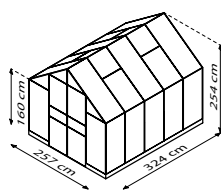

15 JAHRE GARANTIE
AUF KONSTRUKTION
UND RAHMEN

10 JAHRE GARANTIE
AUF HOHLKAMMERPLATTEN
GEGEN VERWITTERUNG

Edel

Doppelflügeltür
mit bodentiefer Türschwelle

DOMUS

AE SM SW HKP 4 HKP 6 ESG

KURZ & KNAPP

- ✓ Breite Doppelschwingtür mit bodentiefer Türschwelle für komfortablen Zugang
- ✓ 1,60 m hohe Seitenwände
- ✓ Verglasung mit Sicherheitsglas, kristallklar (ESG) oder Hohlkammerplatten (HKP) möglich
- ✓ Eloxierete oder pulverbeschichtete Aluminiumprofile für dauerhaften Schutz vor Korrosion
- ✓ 4 Größen von ca. 6,7 bis 11,5 m²
- ✓ Inkl. 2 Dachfenstern, Regenrinnen und Stahlfundamentrahmen: H 6 cm

TECHNISCHE DATEN

Hausart:	Gewächshaus
Art:	Klassisches Modell
Größen:	4
Verglasungsarten:	HKP ca. 4 oder 6 mm; ESG ca. 3 mm
Glashaltetechnik:	Federklammern
Farben:	Alu eloxiert; Smaragd oder Schwarz pulverbeschichtet
Dachfenster:	2-4
Außenmaß:	B 2,57 x H 2,54 m
Traufenhöhe:	1,60 m
Türmaße:	B 1,20 x H 1,99 m

DOMUS 8300